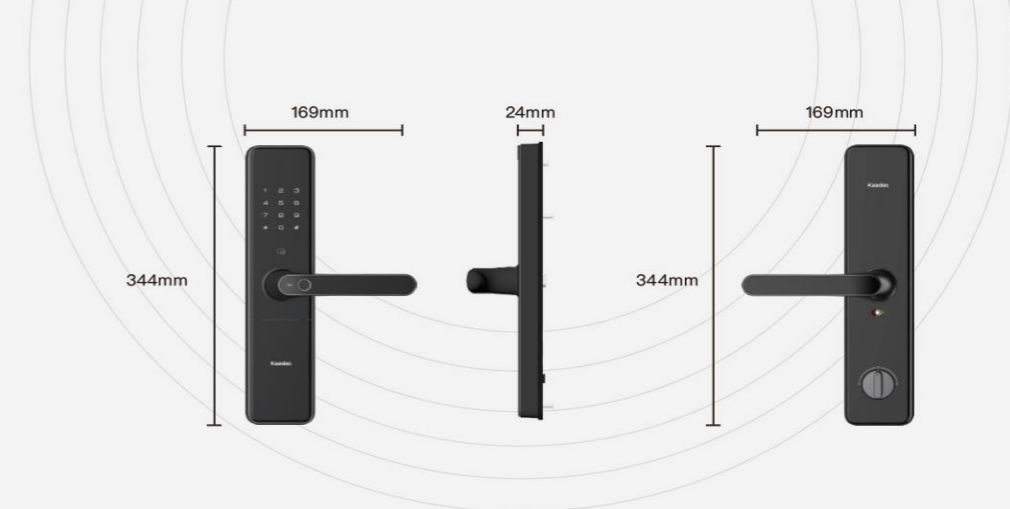

Kaadas

S500-C

Lever Lock

Fingerprint

PIN code

Card

Bluetooth

APP

Mechanical Key

Kaadas

Функции безопасности

Режим конфиденциальности | Поддельный PIN-код |
| Безопасная ручка

Тревога/Индикация

Низкое напряжение | Тревожный сигнал о неправильном входе

S500-C

Цвет

■ Чёрный

Спецификация продукта

Главный материал	Алюминиевый сплав	Тип клавиатуры	Сенсорная панель
Врезной тип	524	Длина кода	6-12 символов
Ригель из нержавеющей стали	Да	Кол-во кодов	11(1 Мастер код; 10 пользователей)
Вертикальные стержни	Нет	Рабочее напряжение	DC 6V
Голосовой гид	Да	Аккумулятор	4 щелочные батареи AA (макс: 8)
Открытие двери: Левое/Правое/Внутри/Наружу	Универсальный	Рабочая температура (°C)	-20-60°C
Аварийный цилиндр	Супер класс B	Аварийное питание	5V Micro USB
Датчик отпечатков пальцев	Да	RH (%)	20-90
Кол-во отпечатков	100	Соединение	Bluetooth, Z-Wave
Тип карты	Mifare /13.56 MHz	Категория дверей	Дерево, Сталь, Металл
Кол-во карт	100	Толщина двери (мм)	38-120