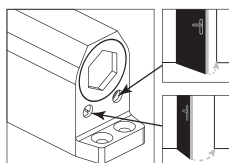

* Функция hold open 90°

На дверное полотно

На дверную коробку

DCTR50-100*

AL алюминий

WH белый

BR коричневый

МОДЕЛЬ	ГАБАРИТНЫЕ РАЗМЕРЫ					ХАРАКТЕРИСТИКИ ДВЕРИ	
	A	B	C	D	E	МАССА ДВЕРИ	ШИРИНА ДВЕРИ
AJAX DCTR15-60 до 60 кг	143	37	132	19	56	15-60 кг	600-900 мм
AJAX DCTR50-100 до 100 кг	178	42	162	19	62	50-100 кг	800-1000 мм
AJAX DCTR80-140 до 140 кг	178	42	162-165	19	62	80-140 кг	800-1000 мм

DCTR80-140

BR коричневый

WH белый

AL алюминий

РЕГУЛИРОВКА СКОРОСТИ ЗАХЛОПА (1), ЗАКРЫВАНИЯ (2)

УПАКОВКА

шаблон врезки

* Доступны к заказу с фиксацией в открытом положении.