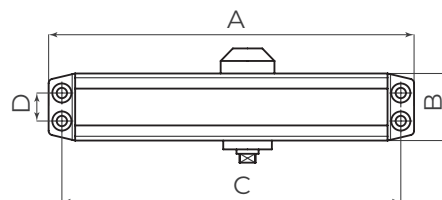

* Функция hold open 90°

На дверное полотно

На дверную коробку

DCTR50-100*

AL алюминий

WH белый

BR коричневый

МОДЕЛЬ	ГАБАРИТНЫЕ РАЗМЕРЫ					ХАРАКТЕРИСТИКИ ДВЕРИ	
	A	B	C	D	E	МАССА ДВЕРИ	ШИРИНА ДВЕРИ
AJAX DCTR15-60 до 60 кг	143	37	132	19	56	15-60 кг	600-900 мм
AJAX DCTR50-100 до 100 кг	178	42	162	19	62	50-100 кг	800-1000 мм
AJAX DCTR80-140 до 140 кг	178	42	162-165	19	62	80-140 кг	800-1000 мм

DCTR80-140

BR коричневый

WH белый

AL алюминий

РЕГУЛИРОВКА СКОРОСТИ ЗАХЛОПА (1), ЗАКРЫВАНИЯ (2)

УПАКОВКА

шаблон врезки

* Доступны к заказу с фиксацией в открытом положении.

МОДЕЛЬ	DCTR40-100 slide
Соответствие стандарту EN 1154	EN 3-5
Вес двери, кг	40-100
Ширина двери, мм	850-1250
Высота дверного полотна	2000 мм