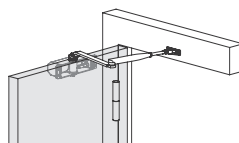

* Функция hold open 90°

На дверное полотно

На дверную коробку

DCTR50-100*

AL алюминий

WH белый

BR коричневый

МОДЕЛЬ	ГАБАРИТНЫЕ РАЗМЕРЫ					ХАРАКТЕРИСТИКИ ДВЕРИ	
	A	B	C	D	E	МАССА ДВЕРИ	ШИРИНА ДВЕРИ
AJAX DCTR15-60 до 60 кг	143	37	132	19	56	15-60 кг	600-900 мм
AJAX DCTR50-100 до 100 кг	178	42	162	19	62	50-100 кг	800-1000 мм
AJAX DCTR80-140 до 140 кг	178	42	162-165	19	62	80-140 кг	800-1000 мм

DCTR80-140

BR коричневый

WH белый

AL алюминий

РЕГУЛИРОВКА СКОРОСТИ ЗАХЛОПА (1), ЗАКРЫВАНИЯ (2)

УПАКОВКА

шаблон врезки

* Доступны к заказу с фиксацией в открытом положении.

МОДЕЛЬ	DCTR40-100 slide
Соответствие стандарту EN 1154	EN 3-5
Вес двери, кг	40-100
Ширина двери, мм	850-1250
Высота дверного полотна	2000 мм