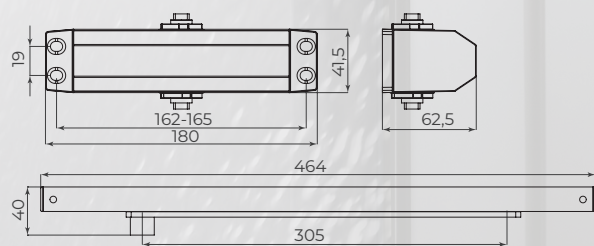

* Функция hold open 90°

На дверное полотно

На дверную коробку

DCTR50-100*

AL алюминий

WH белый

BR коричневый

МОДЕЛЬ	ГАБАРИТНЫЕ РАЗМЕРЫ					ХАРАКТЕРИСТИКИ ДВЕРИ	
	A	B	C	D	E	МАССА ДВЕРИ	ШИРИНА ДВЕРИ
AJAX DCTR15-60 до 60 кг	143	37	132	19	56	15-60 кг	600-900 мм
AJAX DCTR50-100 до 100 кг	178	42	162	19	62	50-100 кг	800-1000 мм
AJAX DCTR80-140 до 140 кг	178	42	162-165	19	62	80-140 кг	800-1000 мм

DCTR80-140

BR коричневый

WH белый

AL алюминий

РЕГУЛИРОВКА СКОРОСТИ ЗАХЛОПА (1), ЗАКРЫВАНИЯ (2)

УПАКОВКА

шаблон врезки

* Доступны к заказу с фиксацией в открытом положении.

AJAX

DCTR40-100 SLIDE

DCTR40-100 slide

AL
алюминий

WH
белый

BR
коричневый

НА ДВЕРНОЕ ПОЛОТНО

НА ДВЕРНУЮ КОРОБКУ

МОДЕЛЬ	DCTR40-100 slide
Соответствие стандарту EN 1154	EN 3-5
Вес двери, кг	40-100
Ширина двери, мм	850-1250
Высота дверного полотна	2000 мм