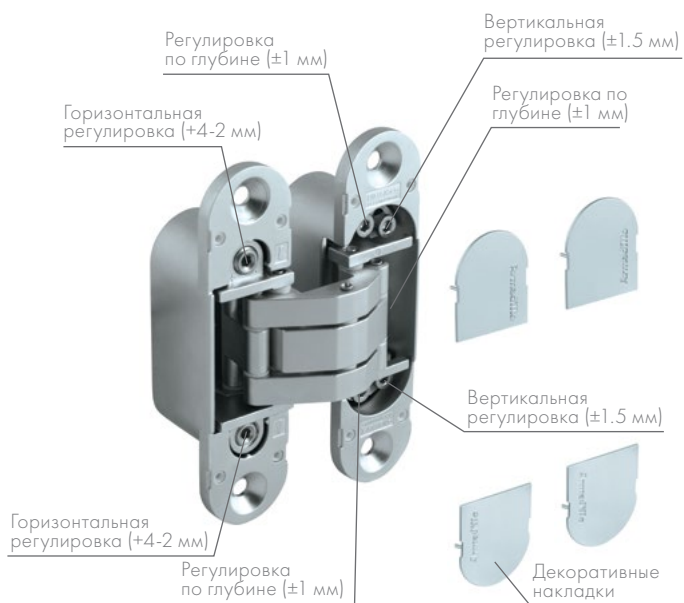

Петли UNIVERSAL 3D-ACH 60

Петли UNIVERSAL 3D-ACH 60 предназначены для скрытой установки в деревянные межкомнатные двери.

- Универсальные для левых и правых дверей
- Рекомендованы для дверей весом до 60 кг при установке двух петель.
- Регулируются в 3-х плоскостях: по ширине, высоте и глубине
- Бесшумные и плавные в работе
- Невидимые при закрытой двери
- Позволяют открывать дверь на 180°
- Срок службы 200 000 циклов открывания/закрывания
- Соответствуют европейскому стандарту BS_EN 1935

По результатам испытаний при установке 2х петель на двери 90 кг прошли 200 000 циклов открывания/закрывания с сохранением работоспособности

Цветовые решения

UNIVERSAL 3D-ACH 60 SG-1
Мат. золото

UNIVERSAL 3D-ACH 60 AB-7
Бронза