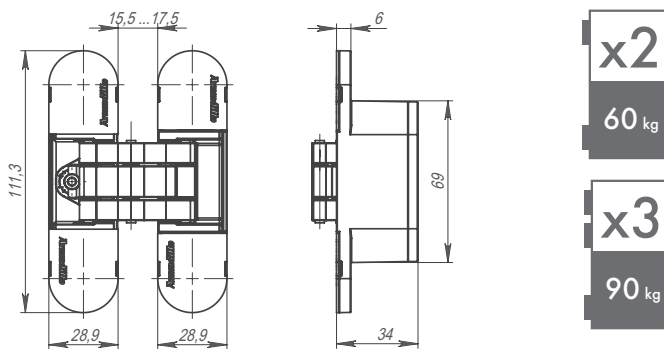

Петли UNIVERSAL 3D-ACH 60

Петли UNIVERSAL 3D-ACH 60 предназначены для скрытой установки в деревянные межкомнатные двери.

- Универсальные для левых и правых дверей
- Рекомендованы для дверей весом до 60 кг при установке двух петель.
- Регулируются в 3-х плоскостях: по ширине, высоте и глубине
- Бесшумные и плавные в работе
- Невидимые при закрытой двери
- Позволяют открывать дверь на 180°
- Срок службы 200 000 циклов открывания/закрывания
- Соответствуют европейскому стандарту BS_EN 1935

По результатам испытаний при установке 2х петель на двери 90 кг прошли 200 000 циклов открывания/закрывания с сохранением работоспособности

Цветовые решения

UNIVERSAL 3D-ACH 60 SG-1
Мат. золото

UNIVERSAL 3D-ACH 60 AB-7
Бронза