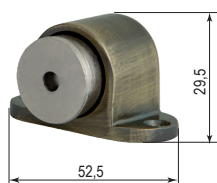

НАПОЛЬНЫЕ VS НАСТЕННЫЕ

DS PW-80 SN-3
матовый никель

DS PW-75 SN-3
матовый никель

DSM-45 SN-3
матовый никель

DS PF-40 SN-3
матовый никель

DSM-52 ABG-6
зелёная бронза

DS PF-52 ABG-6
зелёная бронза

DS PF-26 ABG-6
зелёная бронза

DS PF-50 SN-3
матовый никель