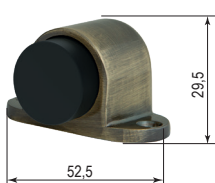

НАПОЛЬНЫЕ VS НАСТЕННЫЕ

DS PW-80 SN-3
матовый никель

DS PW-75 SN-3
матовый никель

DSM-45 SN-3
матовый никель

DS PF-40 SN-3
матовый никель

DSM-52 ABG-6
зелёная бронза

DS PF-52 ABG-6
зелёная бронза

DS PF-26 ABG-6
зелёная бронза

DS PF-50 SN-3
матовый никель