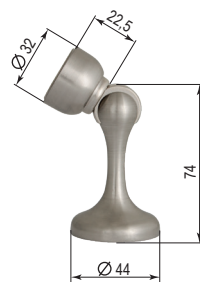

НАПОЛЬНЫЕ VS НАСТЕННЫЕ

DS PW-80 SN-3
матовый никель

DS PW-75 SN-3
матовый никель

DSM-45 SN-3
матовый никель

DS PF-40 SN-3
матовый никель

DSM-52 ABG-6
зелёная бронза

DS PF-52 ABG-6
зелёная бронза

DS PF-26 ABG-6
зелёная бронза

DS PF-50 SN-3
матовый никель