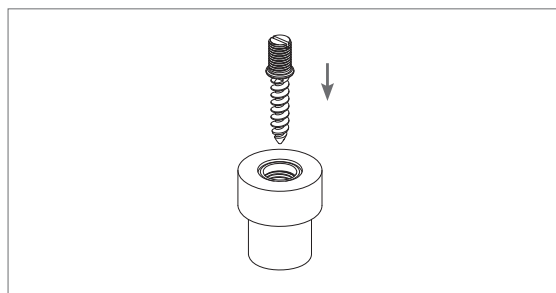

2. Вставить резьбовую шпильку в основание дверного упора.

4. Прикрутить верхнюю часть дверного упора.