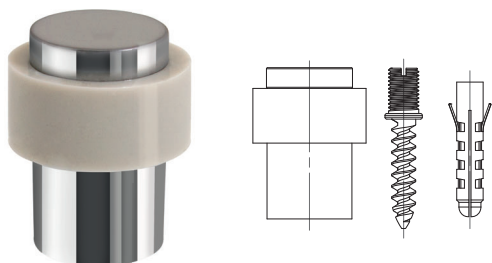

ПАСПОРТ ИЗДЕЛИЯ

Упор дверной напольный DS-14

Напольный дверной упор Fuaro DS-14 со скрытым креплением предназначен для входных и межкомнатных дверей. Устанавливается на пол, ограничивая движение двери, предотвращая повреждения как двери, так и стены. Материал изготовления: ZAMAK, силикон. Крепежная фурнитура в комплекте.

Комплектация:

Дверной упор	1 шт.
Шпилька резьбовая	1 шт.
Дюбель	1 шт.

Инструкция по установке:

1. Открутить верхнюю часть дверного упора.

3. С помощью отвертки зафиксировать резьбовую шпильку в дюбеле в предварительно подготовленном отверстии на полу.