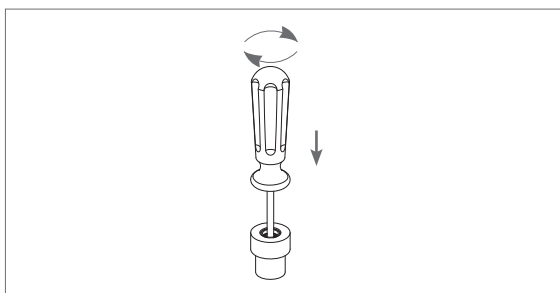

Комплектация:

Дверной упор	1 шт.
Шпилька резьбовая	1 шт.
Дюбель	1 шт.

Инструкция по установке:

1. Открутить верхнюю часть дверного упора.

3. С помощью отвертки зафиксировать резьбовую шпильку в дюбеле в предварительно подготовленном отверстии на полу.