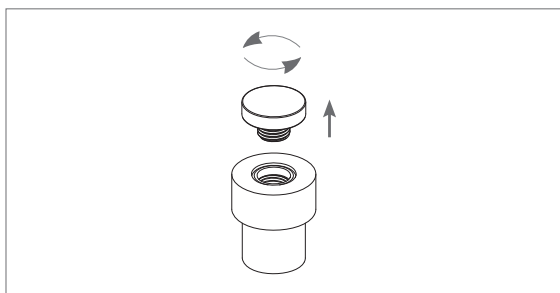

ПАСПОРТ ИЗДЕЛИЯ

Упор дверной напольный DS-14

Напольный дверной упор Fuaro DS-14 со скрытым креплением предназначен для входных и межкомнатных дверей. Устанавливается на пол, ограничивая движение двери, предотвращая повреждения как двери, так и стены. Материал изготовления: ZAMAK, силикон. Крепежная фурнитура в комплекте.

Комплектация:

Дверной упор	1 шт.
Шпилька резьбовая	1 шт.
Дюбель	1 шт.

Инструкция по установке:

1. Открутить верхнюю часть дверного упора.

3. С помощью отвертки зафиксировать резьбовую шпильку в дюбеле в предварительно подготовленном отверстии на полу.