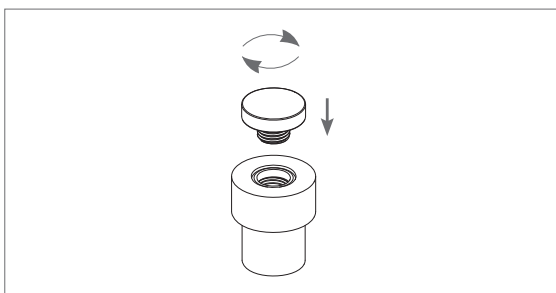

Гарантия:

Производитель гарантирует безотказную работу изделия в течение 5 лет с момента продажи.

Транспортировка:

Транспортировку и хранение изделия осуществлять в упаковке производителя. Хранить в сухом помещении.

Правила эксплуатации:

Не допускается обработка абразивными веществами и растворителями. Загрязнения и пыль следует удалять сухой мягкой тканью.

Сертификация:

Не подлежит обязательной сертификации.

Произведено:

Фуаро Лок Индастриал (Fuaro Lock Industrial Co.) Адрес: КНР, провинция Цзянсу, обл. Хуэйшань, г. Уси (Huishan district, Wuxi city, Jiangsu, PRC)

Свидетельство о продаже:

Продано _____
штамп магазина
штамп продавца
дата продажи