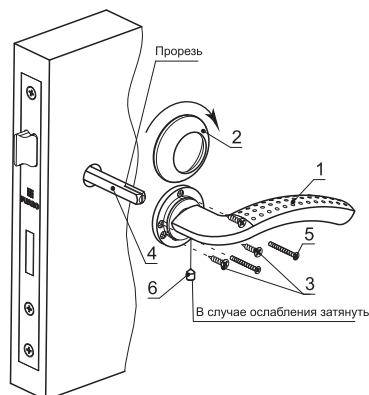

ПАСПОРТ ИЗДЕЛИЯ

Ручки дверные серии ZR

Дверные ручки предназначены для установки на деревянные межкомнатные двери. Выполнены из ЦАМа (ZAMAK) — сплава алюминия, цинка, меди и магния.

Инструкция по установке:

Расположите соединительный квадрат (4) в поворотном гнезде замка. Убедитесь в правильном расположении прорези квадрата.

Вставьте ручки (1) с обеих сторон двери. Шилом или керном наметьте центры крепежных отверстий, затяните основания ручек саморезами (3). При наличии в замке сквозных отверстий, соедините основания ручек стяжными винтами (5) для более прочной фиксации на полотне двери.