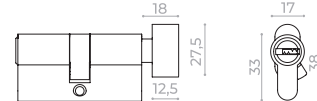

AB бронза SN мат. никель

ЦИЛИНДРОВЫЕ МЕХАНИЗМЫ

КИТ A5-3155/3 W/B

AX100/102 английский ключ

Размеры: 60-80

CP хром PB латунь

КИТ A7-5555/3 W/B MOS

AX200/202 перфоключ