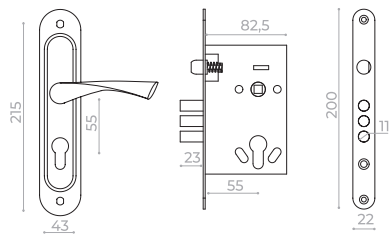

6082

CP хром PB латунь SN мат. никель

6010

CP хром PB латунь SN мат. никель

КОРПУСА ЗАМКОВ С РУЧКАМИ

4B/P 100x70x2

AB бронза SB мат. золото SN мат. никель

100/P-2B 100x2,3

AB бронза SN мат. никель

ЦИЛИНДРОВЫЕ МЕХАНИЗМЫ

КИТ A5-3155/3 W/B

AX100/102 английский ключ

Размеры: 60-80

CP хром PB латунь

КИТ A7-5555/3 W/B MOS

AX200/202 перфоключ

Размеры: 60-120

CP хром PB латунь

Discover
easy
life

SIGMA JK

- ABG-6 зел. бронза
- SN/CP-3 мат. никель/хром
- CP-8 хром

SIGMA JR

- ABG-6 зел. бронза
- SN/CP-3 мат. никель/хром
- CP-8 хром

FUSION JK