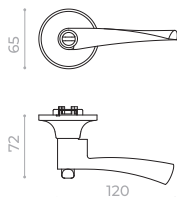

6082

CP хром PB латунь SN мат. никель

6010

CP хром PB латунь SN мат. никель

КОРПУСА ЗАМКОВ С РУЧКАМИ

4B/P 100x70x2

AB бронза SB мат. золото SN мат. никель

100/P-2B 100x2,3

AB бронза SN мат. никель

ЦИЛИНДРОВЫЕ МЕХАНИЗМЫ

КИТ A5-3155/3 W/B

AX100/102 английский ключ

Размеры: 60-80

CP хром PB латунь

КИТ A7-5555/3 W/B MOS

AX200/202 перфоключ

Размеры: 60-120

CP хром PB латунь

Discover
easy
life

SIGMA JK

- ABG-6 зел. бронза
- SN/CP-3 мат. никель/хром
- CP-8 хром

SIGMA JR

- ABG-6 зел. бронза
- SN/CP-3 мат. никель/хром
- CP-8 хром

FUSION JK