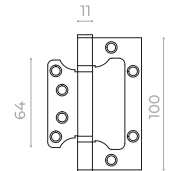

6082

CP хром PB латунь SN мат. никель

6010

CP хром PB латунь SN мат. никель

КОРПУСА ЗАМКОВ С РУЧКАМИ

4B/P 100x70x2

AB бронза SB мат. золото SN мат. никель

100/P-2B 100x2,3

AB бронза SN мат. никель

ЦИЛИНДРОВЫЕ МЕХАНИЗМЫ

КИТ A5-3155/3 W/B

AX100/102 английский ключ

Размеры: 60-80

CP хром PB латунь

КИТ A7-5555/3 W/B MOS

AX200/202 перфоключ

Размеры: 60-120

CP хром PB латунь

Discover
easy
life

SIGMA JK

- ABG-6 зел. бронза
- SN/CP-3 мат. никель/хром
- CP-8 хром

SIGMA JR

- ABG-6 зел. бронза
- SN/CP-3 мат. никель/хром
- CP-8 хром

FUSION JK