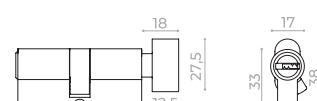

AB бронза SN мат. никель

ЦИЛИНДРОВЫЕ МЕХАНИЗМЫ

КИТ A5-3155/3 W/B

AX100/102 английский ключ

Размеры: 60-80

CP хром PB латунь

КИТ A7-5555/3 W/B MOS

AX200/202 перфоключ