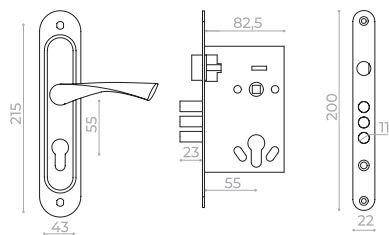

AB бронза SN мат. никель

ЦИЛИНДРОВЫЕ МЕХАНИЗМЫ

КИТ A5-3155/3 W/B

AX100/102 английский ключ

Размеры: 60-80

CP хром PB латунь

КИТ A7-5555/3 W/B MOS

AX200/202 перфоключ

Размеры: 60-120

CP хром PB латунь

Discover
easy
life

SIGMA JK

- ABG-6 зел. бронза
- SN/CP-3 мат. никель/хром
- CP-8 хром

SIGMA JR

- ABG-6 зел. бронза
- SN/CP-3 мат. никель/хром
- CP-8 хром

FUSION JK