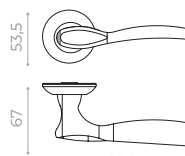

EVO JK

- ABG-6 зел. бронза
- SN/CP-3 мат. никель/хром
- CP-8 хром
- GR-23 графит
- BL-24 черный

SILVA JR

- ABG-6 зел. бронза
- SN/CP-3 мат. никель/хром
- CF-17 кофе

GLORIA JR

- ABG-6 зел. бронза
- SN/CP-3 мат. никель/хром
- CF-17 кофе