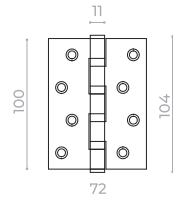

6082

CP хром PB латунь SN мат. никель

6010

CP хром PB латунь SN мат. никель

КОРПУСА ЗАМКОВ С РУЧКАМИ

4B/P 100x70x2

AB бронза SB мат. золото SN мат. никель

100/P-2B 100x2,3

AB бронза SN мат. никель

ЦИЛИНДРОВЫЕ МЕХАНИЗМЫ

КИТ A5-3155/3 W/B

AX100/102 английский ключ

Размеры: 60-80

CP хром PB латунь

КИТ A7-5555/3 W/B MOS

AX200/202 перфоключ