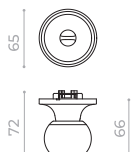

6082

CP хром PB латунь SN мат. никель

6010

CP хром PB латунь SN мат. никель

КОРПУСА ЗАМКОВ С РУЧКАМИ

4B/P 100x70x2

AB бронза SB мат. золото SN мат. никель

100/P-2B 100x2,3

AB бронза SN мат. никель

ЦИЛИНДРОВЫЕ МЕХАНИЗМЫ

КИТ A5-3155/3 W/B

AX100/102 английский ключ

Размеры: 60-80

CP хром PB латунь

КИТ A7-5555/3 W/B MOS

AX200/202 перфоключ

Размеры: 60-120

CP хром PB латунь

Discover
easy
life

SIGMA JK

- ABG-6 зел. бронза
- SN/CP-3 мат. никель/хром
- CP-8 хром

SIGMA JR

- ABG-6 зел. бронза
- SN/CP-3 мат. никель/хром
- CP-8 хром

FUSION JK