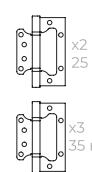

6082

CP хром PB латунь SN мат. никель

6010

CP хром PB латунь SN мат. никель

КОРПУСА ЗАМКОВ С РУЧКАМИ

4B/P 100x70x2

AB бронза SB мат. золото SN мат. никель

100/P-2B 100x2,3

AB бронза SN мат. никель

ЦИЛИНДРОВЫЕ МЕХАНИЗМЫ

КИТ A5-3155/3 W/B

AX100/102 английский ключ

Размеры: 60-80

CP хром PB латунь

КИТ A7-5555/3 W/B MOS

AX200/202 перфоключ