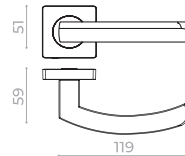

AB бронза SN мат. никель

ЦИЛИНДРОВЫЕ МЕХАНИЗМЫ

КИТ A5-3155/3 W/B

AX100/102 английский ключ

Размеры: 60-80

CP хром PB латунь

КИТ A7-5555/3 W/B MOS

AX200/202 перфоключ

Размеры: 60-120

CP хром PB латунь

Discover
easy
life

SIGMA JK

- ABG-6 зел. бронза
- SN/CP-3 мат. никель/хром
- CP-8 хром

SIGMA JR

- ABG-6 зел. бронза
- SN/CP-3 мат. никель/хром
- CP-8 хром

FUSION JK