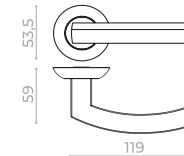

6082

CP хром PB латунь SN мат. никель

6010

CP хром PB латунь SN мат. никель

КОРПУСА ЗАМКОВ С РУЧКАМИ

4B/P 100x70x2

AB бронза SB мат. золото SN мат. никель

100/P-2B 100x2,3

AB бронза SN мат. никель

ЦИЛИНДРОВЫЕ МЕХАНИЗМЫ

КИТ A5-3155/3 W/B

AX100/102 английский ключ

Размеры: 60-80

CP хром PB латунь

КИТ A7-5555/3 W/B MOS

AX200/202 перфоключ

Размеры: 60-120

CP хром PB латунь

Discover
easy
life

SIGMA JK

- ABG-6 зел. бронза
- SN/CP-3 мат. никель/хром
- CP-8 хром

SIGMA JR

- ABG-6 зел. бронза
- SN/CP-3 мат. никель/хром
- CP-8 хром

FUSION JK