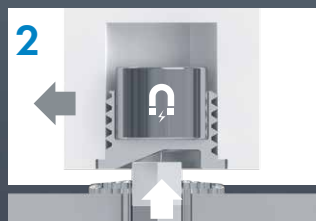

STELS

УПОР-НЕВИДИМКА

Невидимый, но осязаемый прорыв среди напольных упоров!

Прозрачный

Подходит для всех поверхностей пола: ковёр, бетон, дерево, плитка.

Надёжный

Фиксирует открытую дверь, предотвращая самопроизвольное захлопывание.

Функциональный

Фиксирует дверь и предотвращает повреждения поверхностей.

Комфортный

Облегчает уборку.

Уникальный

Разработан и запатентован в России.

Безопасный

Исключает случайное травмирование.

1 Дверь не зафиксирована.

2 Магнит активирует штифт.

3 Дверь зафиксирована.

4 Простое снятие с фиксации.