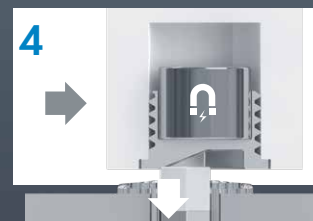

STELS

УПОР-НЕВИДИМКА

Невидимый, но осязаемый прорыв среди напольных упоров!

Прозрачный

Подходит для всех поверхностей пола: ковёр, бетон, дерево, плитка.

Надёжный

Фиксирует открытую дверь, предотвращая самопроизвольное захлопывание.

Функциональный

Фиксирует дверь и предотвращает повреждения поверхностей.

Комфортный

Облегчает уборку.

Уникальный

Разработан и запатентован в России.

Безопасный

Исключает случайное травмирование.

1 Дверь не зафиксирована.

2 Магнит активирует штифт.

3 Дверь зафиксирована.

4 Простое снятие с фиксации.