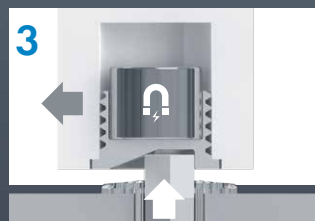

STELS

УПОР-НЕВИДИМКА

Невидимый, но осязаемый прорыв среди напольных упоров!

Прозрачный

Подходит для всех поверхностей пола: ковёр, бетон, дерево, плитка.

Надёжный

Фиксирует открытую дверь, предотвращая самопроизвольное захлопывание.

Функциональный

Фиксирует дверь и предотвращает повреждения поверхностей.

Комфортный

Облегчает уборку.

Уникальный

Разработан и запатентован в России.

Безопасный

Исключает случайное травмирование.

1 Дверь не зафиксирована.

2 Магнит активирует штифт.

3 Дверь зафиксирована.

4 Простое снятие с фиксации.