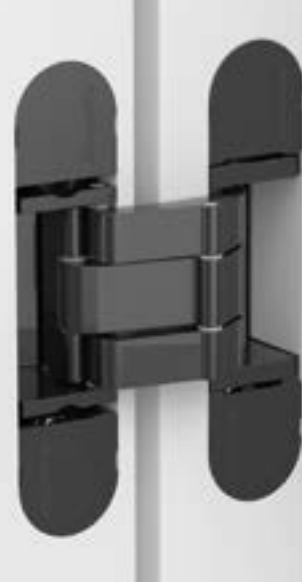

ИНСТРУКЦИЯ