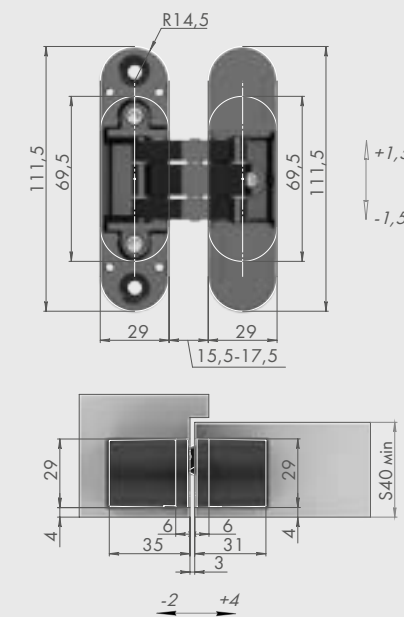

ТОЛЩИНА ПОЛОТНА

От 38 мм.

ВЕС ПОЛОТНА

60 кг на 2 петли.

U3D6000

ПОСАДОЧНЫЕ РАЗМЕРЫ TE 303/K6700/ESTETIC 80/A.

ПРИЕМУЩЕСТВА

Усиленные рычаги.
7 осей уменьшают трение.
Регулировка в корпусе петли.
Равномерная нагрузка.