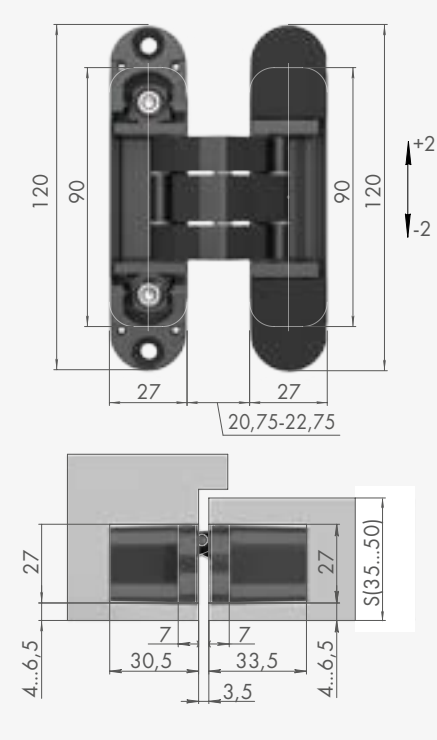

U3D7000

ПОСАДОЧНЫЕ РАЗМЕРЫ
K2700.

ПРИЕМУЩЕСТВА
Усиленные рычаги.
7 осей уменьшают трение.
Регулировка в корпусе петли.
Равномерная нагрузка.

ТИПЫ ДВЕРЕЙ
Компланарные двери.
Двери с алюминиевой кромкой.

ТОЛЩИНА ПОЛОТНА
35-50 мм.

ВЕС ПОЛОТНА
60 кг на 2 петли.