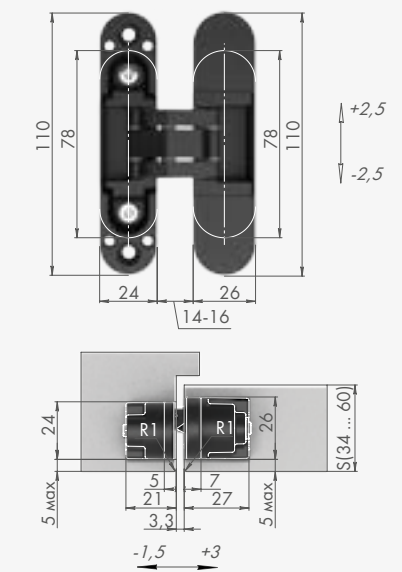

ТИПЫ ДВЕРЕЙ

Без притвора.

ТОЛЩИНА ПОЛОТНА

От 40 мм.

ВЕС ПОЛОТНА

60 кг на 2 петли.

U3D1900

ПОСАДОЧНЫЕ РАЗМЕРЫ K1019.

ПРИЕМУЩЕСТВА

Усиленные рычаги.
7 осей уменьшают трение.
Регулировка в корпусе петли.
Равномерная нагрузка.

ТИПЫ ДВЕРЕЙ

Деревянные двери.
Двери с притвором.
Тонкие.

ТОЛЩИНА ПОЛОТНА

32-36 мм.

ВЕС ПОЛОТНА

40 кг на 2 петли.