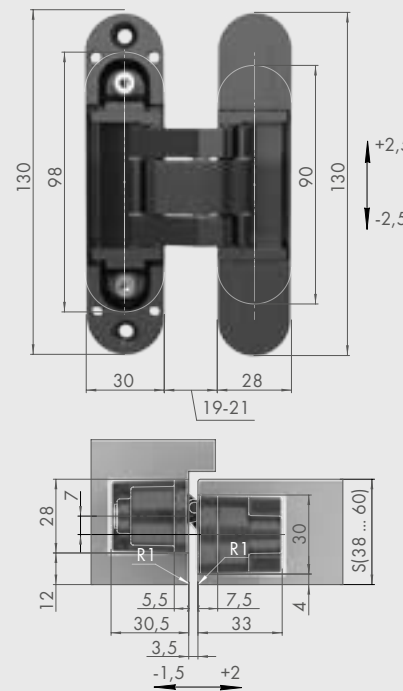

ПРИЕМУЩЕСТВА

Усиленные рычаги.
Регулировка в корпусе петли.
Равномерная нагрузка.
Уменьшенная глубина врезки в коробку до 20 мм.

ТИПЫ ДВЕРЕЙ

Деревянные двери.
Двери с алюминиевой кромкой. Скрытые.
Компланарные. Двери с притвором.

ТОЛЩИНА ПОЛОТНА

От 40 мм.

ВЕС ПОЛОТНА

40 кг на 2 петли, 60 кг на 3 петли.

U3D5000

ПОСАДОЧНЫЕ РАЗМЕРЫ K6360/A511/512/HH18.

ПРИЕМУЩЕСТВА

Усиленные рычаги.
7 осей уменьшают трение.
Регулировка в корпусе петли.
Равномерная нагрузка.
Наличие асимметрии.