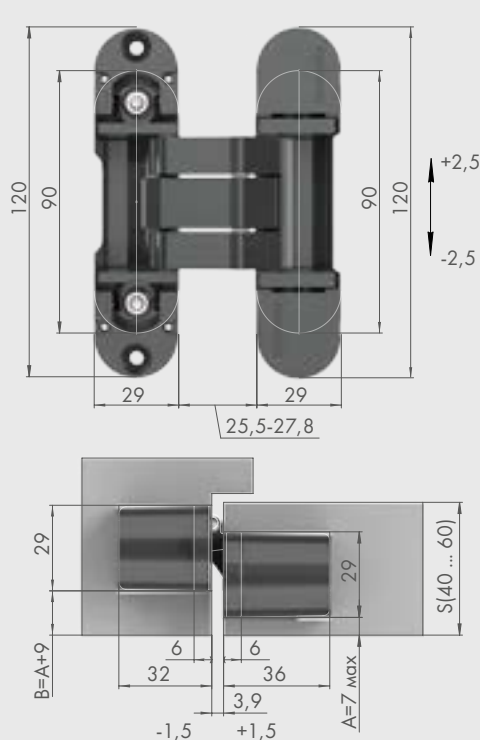

INTELLECTUAL
PATENTED
PROPERTY

ИНСТРУКЦИЯ

U3D2400

ПОСАДОЧНЫЕ РАЗМЕРЫ
TE 240/K2400.

ПРИЕМУЩЕСТВА
Усиленные рычаги.
Регулировка в корпусе петли.
7 осей уменьшают трение.
Равномерная нагрузка.

ТИПЫ ДВЕРЕЙ
Двери с притвором.
Тонкие.

ТОЛЩИНА ПОЛОТНА
24-50 мм.

ВЕС ПОЛОТНА
60 кг на 2 петли.

ИНСТРУКЦИЯ

U3D7800

ПОСАДОЧНЫЕ РАЗМЕРЫ
K2780/K2760.

ПРИЕМУЩЕСТВА
Усиленные рычаги.
7 осей уменьшают трение.
Регулировка в корпусе петли.
Равномерная нагрузка.

ТИПЫ ДВЕРЕЙ
Двери-невидимки.
С алюминиевой кромкой.
Компланарные.

ТОЛЩИНА ПОЛОТНА
35-60 мм.

ВЕС ПОЛОТНА
80 кг на 2 петли.

INTELLECTUAL
PATENTED
PROPERTY

ИНСТРУКЦИЯ

U3D8000

ТИПЫ ДВЕРЕЙ
Компланарные двери.
С обратным открыванием.
С алюминиевой кромкой.

ТОЛЩИНА ПОЛОТНА
40-60 мм.

ВЕС ПОЛОТНА
60 кг на 2 петли.

INTELLECTUAL
PATENTED
PROPERTY

ИНСТРУКЦИЯ

U3D7000

ПОСАДОЧНЫЕ РАЗМЕРЫ
K2700.

ПРИЕМУЩЕСТВА
Усиленные рычаги.
7 осей уменьшают трение.
Регулировка в корпусе петли.
Равномерная нагрузка.

ТИПЫ ДВЕРЕЙ
Компланарные двери.
Двери с алюминиевой кромкой.

ТОЛЩИНА ПОЛОТНА
35-50 мм.

ВЕС ПОЛОТНА
60 кг на 2 петли.

ПРИЕМУЩЕСТВА ПЕТЕЛЬ ARMADILLO

7 осей вместо салазок.

Фиксация резьбовых соединений с помощью стальных болтов и гаек.

3D регулировка в корпусе петли.

Нестираемые антифрикционные втулки.

Armadillo

URBAN
collection

armadillo.su

ГДЕ КУПИТЬ

ПЕТЛИ СКРЫТОЙ УСТАНОВКИ