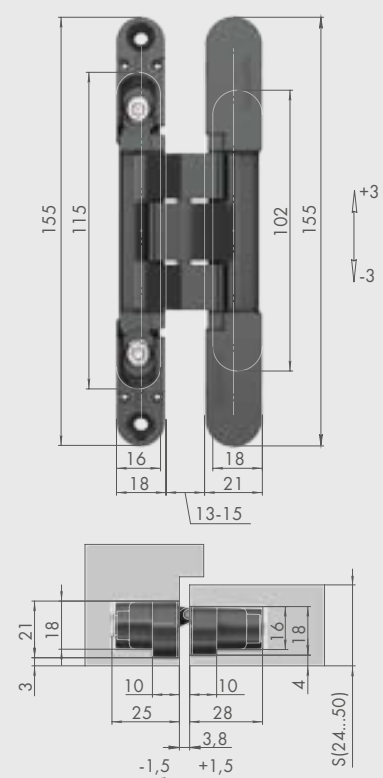

INTELLECTUAL
PATENTED
PROPERTY

ИНСТРУКЦИЯ

U3D2400

ПОСАДОЧНЫЕ РАЗМЕРЫ
TE 240/K2400.

ПРИЕМУЩЕСТВА
Усиленные рычаги.
Регулировка в корпусе петли.
7 осей уменьшают трение.
Равномерная нагрузка.

ТИПЫ ДВЕРЕЙ
Двери с притвором.
Тонкие.

ТОЛЩИНА ПОЛОТНА
24-50 мм.

ВЕС ПОЛОТНА
60 кг на 2 петли.