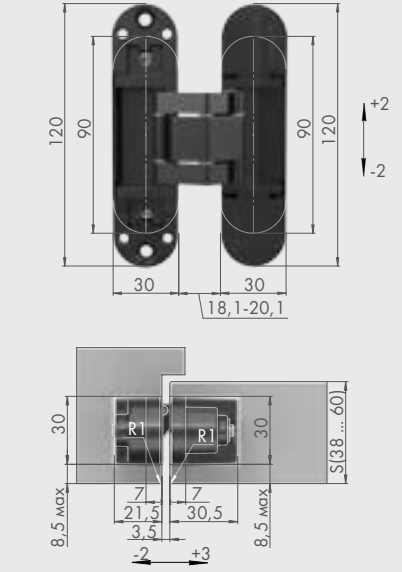

U3D3300

ПОСАДОЧНЫЕ РАЗМЕРЫ IN300/elementis.

ПРИЕМУЩЕСТВА

Усиленные рычаги.
7 осей уменьшают трение.
Регулировка в корпусе петли.
Равномерная нагрузка.

ТИПЫ ДВЕРЕЙ

Деревянные двери.
Двери невидимки.
С алюминиевой кромкой.

ТОЛЩИНА ПОЛОТНА

От 38 мм.

ВЕС ПОЛОТНА

60 кг на 2 петли.