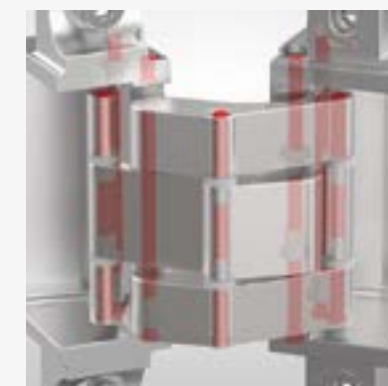

ПРИЕМУЩЕСТВА ПЕТЕЛЬ ARMADILLO

7 осей вместо салазок.