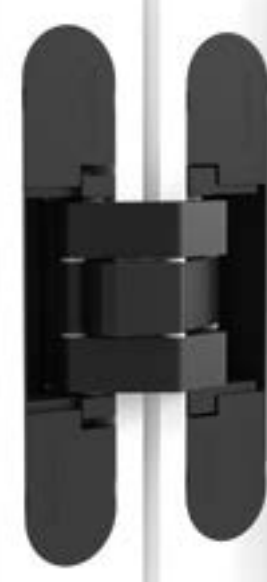

ИНСТРУКЦИЯ