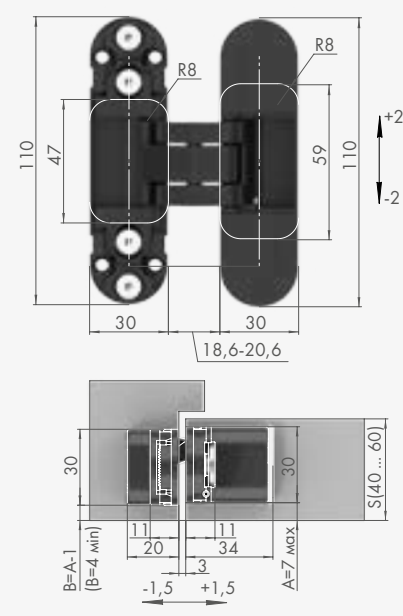

ТОЛЩИНА ПОЛОТНА

От 40 мм.

ВЕС ПОЛОТНА

200 кг на 2 петли.

U3D3000

ПОСАДОЧНЫЕ РАЗМЕРЫ AGB 3.0.

ПРИЕМУЩЕСТВА

Усиленные рычаги.
7 осей уменьшают трение.
Регулировка в корпусе петли.
Равномерная нагрузка.

ТИПЫ ДВЕРЕЙ

Деревянные двери.
Двери с притвором.
Тонкие.

ТОЛЩИНА ПОЛОТНА

От 35 мм.

ВЕС ПОЛОТНА

40 кг на 2 петли, 60 кг на 3 петли.

U3D2000

ПОСАДОЧНЫЕ РАЗМЕРЫ AGB 2.0.