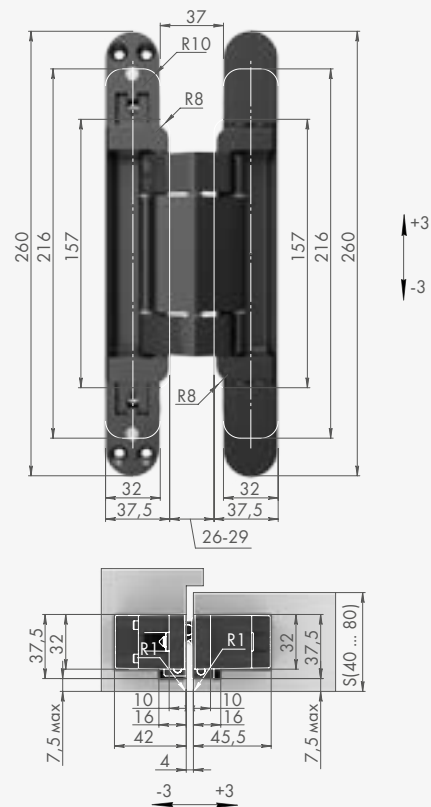

U3D2200

ПОСАДОЧНЫЕ РАЗМЕРЫ ESTETIC 200.

ПРИЕМУЩЕСТВА

Сверхусиленные рычаги.
Увеличенное межосевое расстояние.
Регулировка в корпусе петли.
7 осей уменьшают трение.

ТИПЫ ДВЕРЕЙ

Деревянные и металлические.
Супертяжелые полотна.
Компланарные двери.
Скрытые двери.

ТОЛЩИНА ПОЛОТНА

От 40 мм.

ВЕС ПОЛОТНА

200 кг на 2 петли.

U3D3000

ПОСАДОЧНЫЕ РАЗМЕРЫ AGB 3.0.

ПРИЕМУЩЕСТВА

Усиленные рычаги.
7 осей уменьшают трение.
Регулировка в корпусе петли.
Равномерная нагрузка.

ТОЛЩИНА ПОЛОТНА

От 40 мм.

ВЕС ПОЛОТНА

40 кг на 2 петли, 60 кг на 3 петли.

U3D5000

ПОСАДОЧНЫЕ РАЗМЕРЫ K6360/A511/512/HH18.

ПРИЕМУЩЕСТВА

Усиленные рычаги.
7 осей уменьшают трение.
Регулировка в корпусе петли.
Равномерная нагрузка.
Наличие асимметрии.