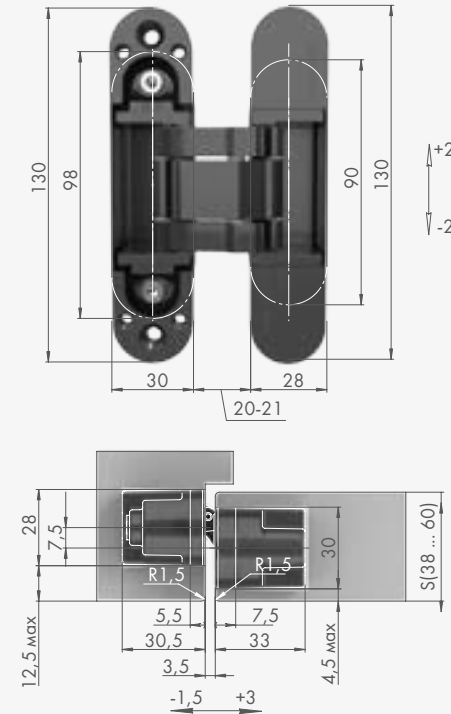

ТИПЫ ДВЕРЕЙ

Деревянные двери. Двери-невидимки.
С алюминиевой кромкой. Компланарные.

ТОЛЩИНА ПОЛОТНА

От 38 мм.

ВЕС ПОЛОТНА

60 кг на 2 петли.

U3D6300

ПОСАДОЧНЫЕ РАЗМЕРЫ K6360/A511/512/HH18.