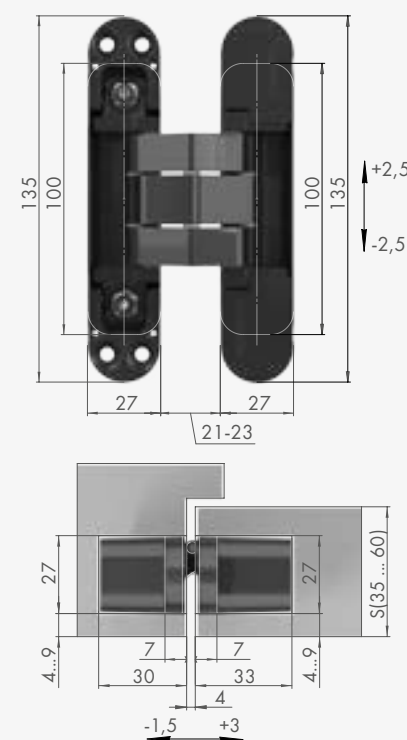

U3D7800

ПОСАДОЧНЫЕ РАЗМЕРЫ
K2780/K2760.

ПРИЕМУЩЕСТВА
Усиленные рычаги.
7 осей уменьшают трение.
Регулировка в корпусе петли.
Равномерная нагрузка.

ТИПЫ ДВЕРЕЙ
Двери-невидимки.
С алюминиевой кромкой.
Компланарные.

ТОЛЩИНА ПОЛОТНА
35-60 мм.

ВЕС ПОЛОТНА
80 кг на 2 петли.

INTELLECTUAL
PATENTED
PROPERTY