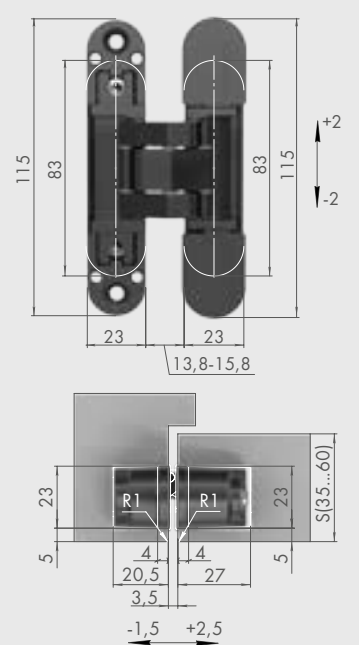

ТОЛЩИНА ПОЛОТНА

От 40 мм.

ВЕС ПОЛОТНА

200 кг на 2 петли.

U3D3000

ПОСАДОЧНЫЕ РАЗМЕРЫ AGB 3.0.

ПРИЕМУЩЕСТВА

Усиленные рычаги.
7 осей уменьшают трение.
Регулировка в корпусе петли.
Равномерная нагрузка.