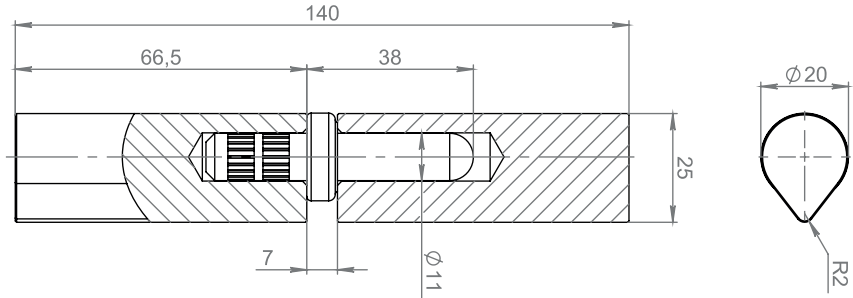

### Петля приварная D20x140 (без фаски)

#### Комплектация:

1. Петля ..... 1 шт.
2. Подшипник ..... 1 шт.

Петля приварная D20x140 предназначена для установки на все типы металлических дверей. Изготовлена из высокопрочного материала - сталь. Петля имеет каплевидную форму сечения. Упорный шариковый подшипник значительно увеличивает работоспособность петли, облегчает процесс открывания/закрывания двери, препятствует проседанию дверного полотна. Отсутствие фаски удлинит поверхность приваривания, что позволяет варить данную петлю к более тонким листам металла.

Максимальная нагрузка на 2 петли: 230 кг.

Габаритные размеры: длина - 140 мм, диаметр - 20 мм.