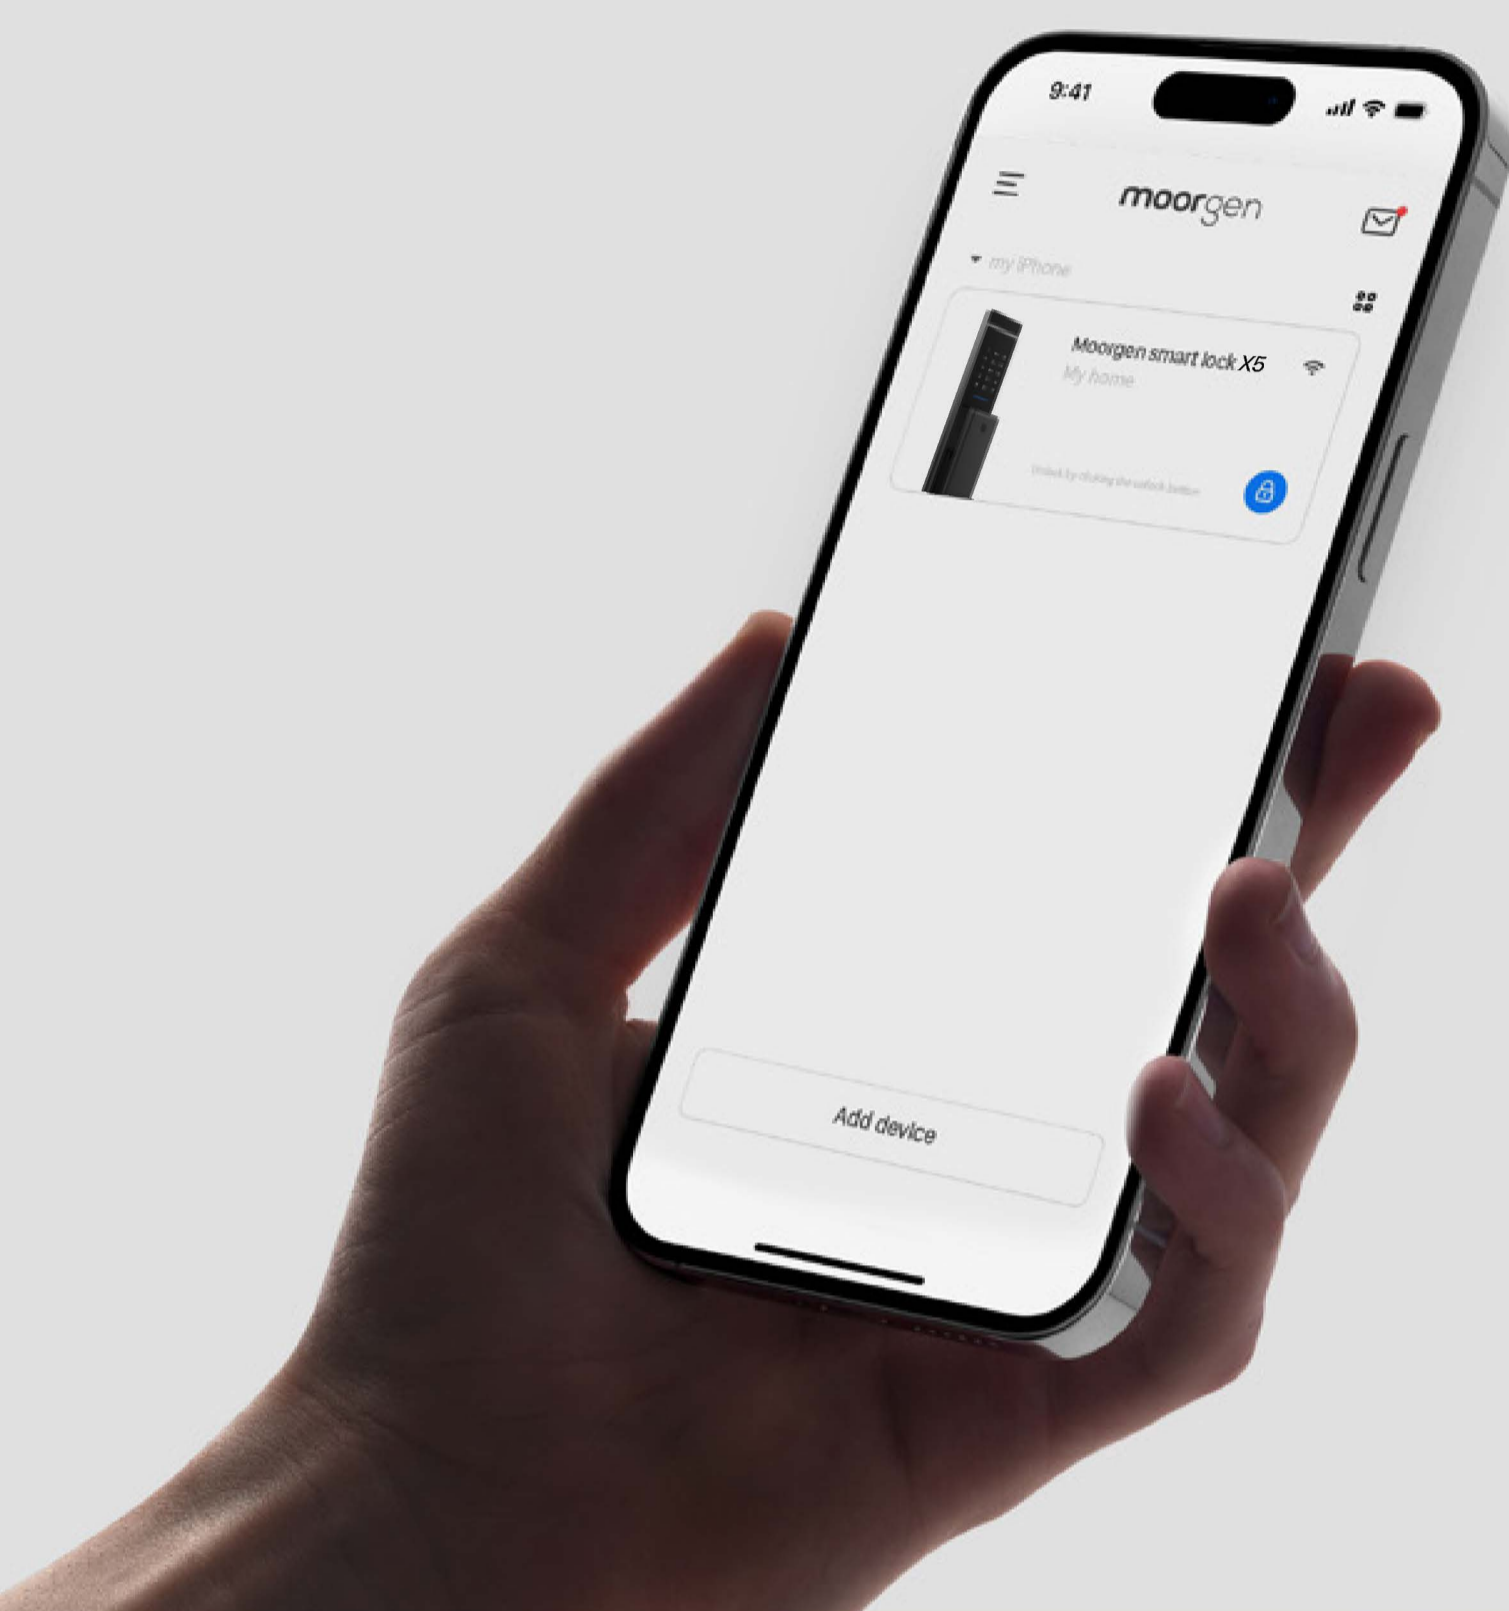

Предотвращение раскрытия пароля

Умный замок с отпечатком пальца Moorgen X5+ также поддерживает функцию поддельного кода. Эта функция позволяет лучше защитить пароль от утечки, когда кто-то находится рядом

Поддельный код

Примечание: при вводе пароля вы можете ввести любое число до или после 6-значного пароля, чтобы открыть дверь

Приложение: удаленная разблокировка

Разблокируйте свою дверь из любого места с помощью мобильного приложения. Удаленный доступ всего лишь в одно касание

Приложение: временный пароль

Генерируйте временные коды доступа через мобильное приложение, идеально подходящее для предоставления ограниченного доступа гостям или поставщикам услуг

Временный пароль

IC-карта

Замок Moorgen X5+ оснащен видеокamerой и экраном на внутренней панели. Такие функции, как дверной звонок и сигнализация против проникновения, активируют глазок, чтобы сделать снимок

После подключения к телефону вы можете просматривать фотографии на внутренней панели двери, а также видеть внешнюю ситуацию в режиме реального времени через экран смартфона