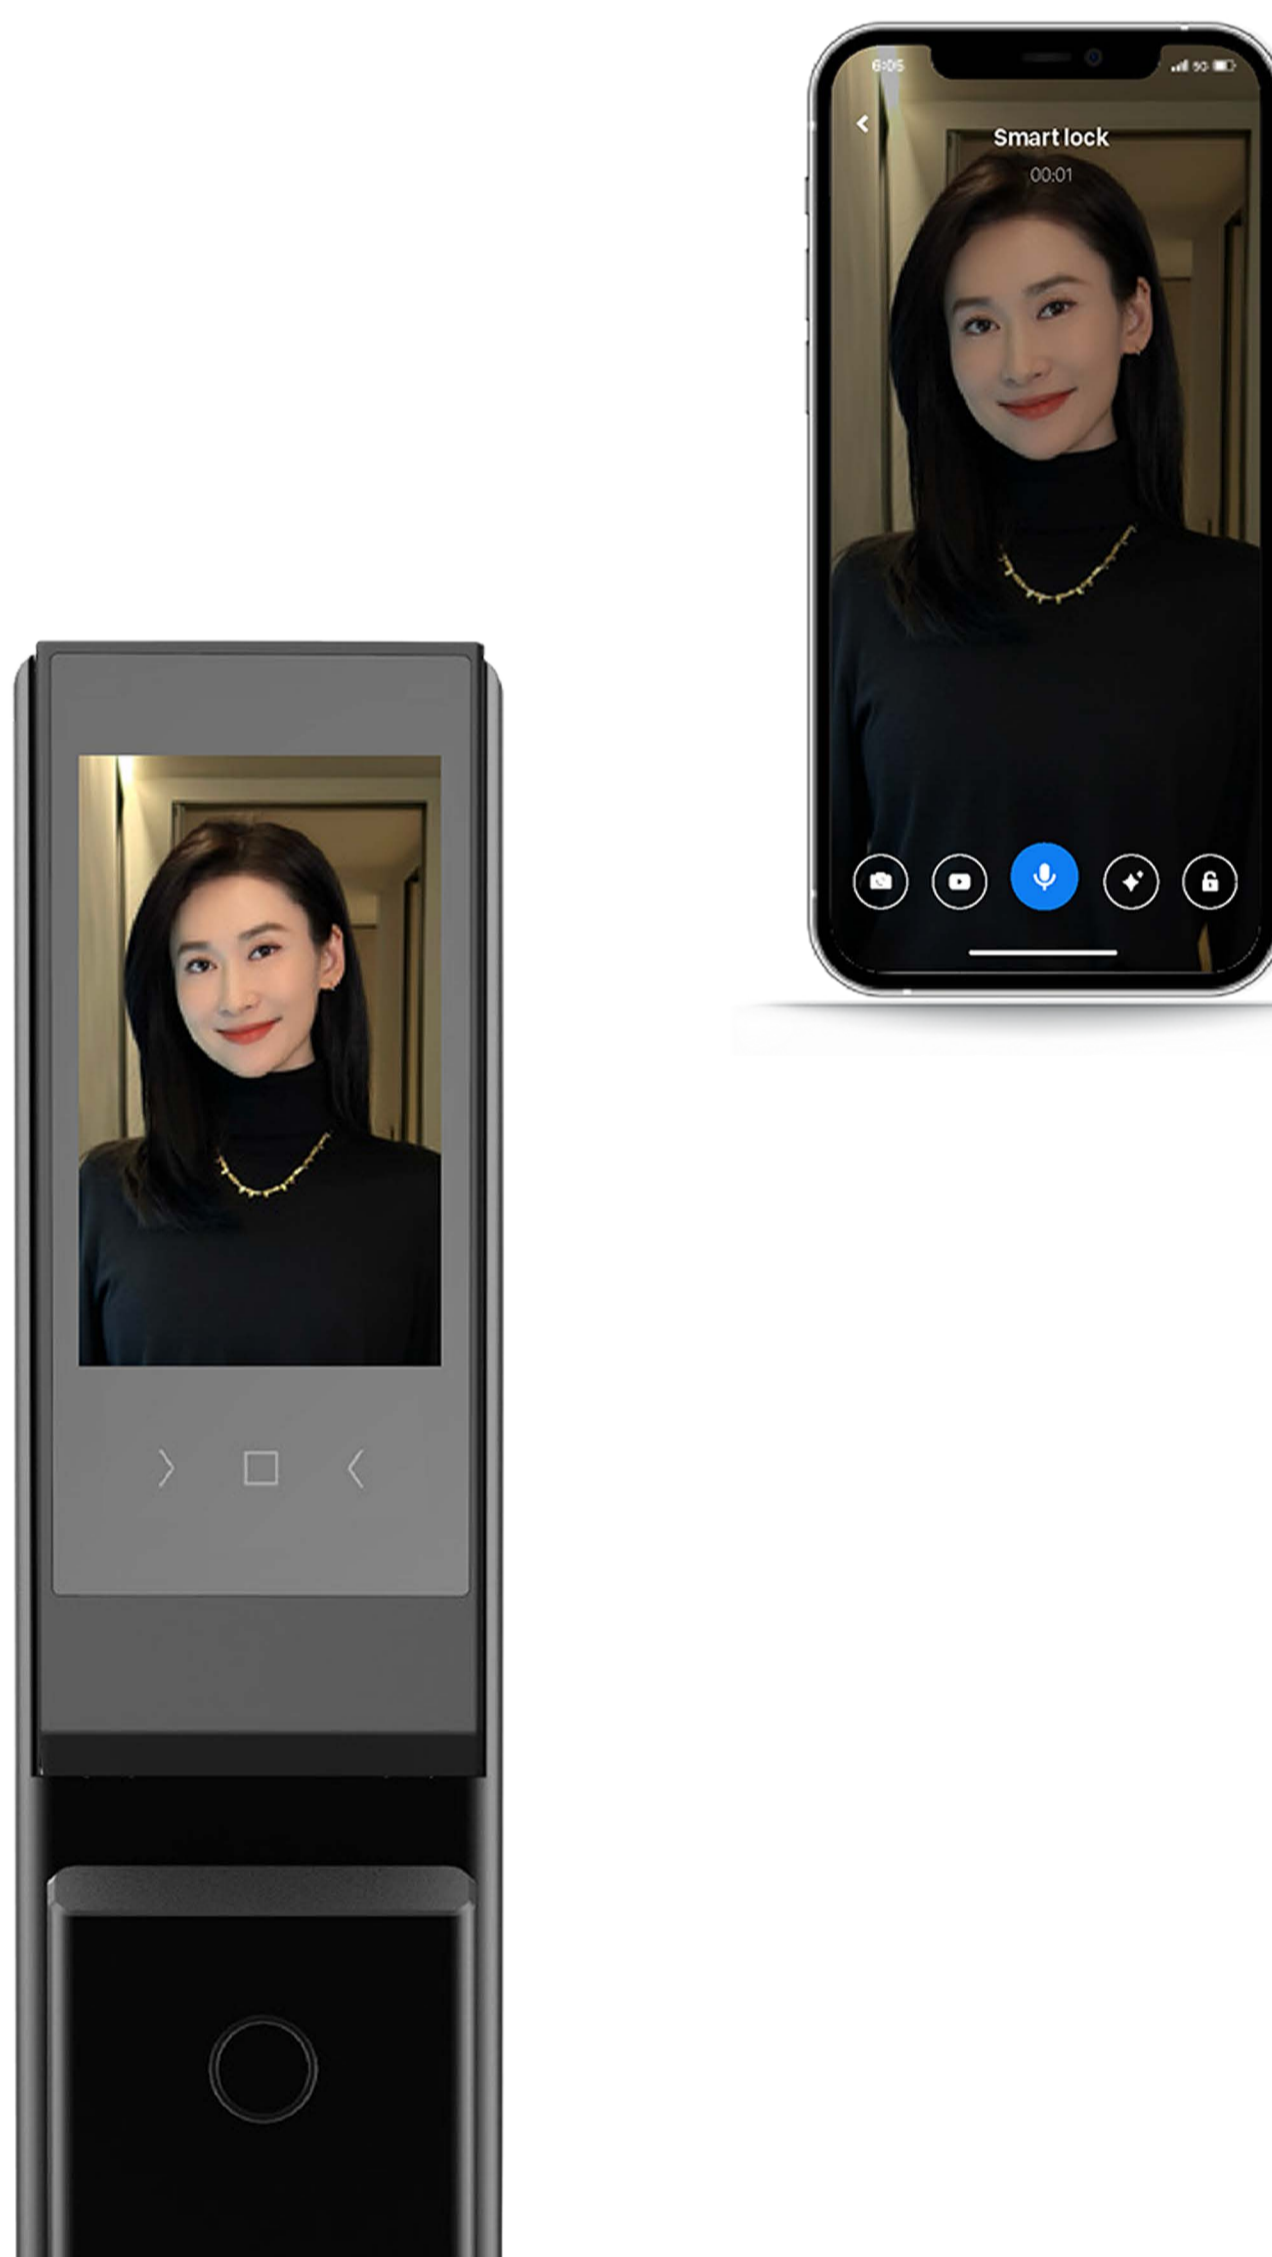

Получите доступ к своему дому, приложив IC-карту к считывателю. Попрощайтесь с механическими ключами и наслаждайтесь легким открытием вашей двери

Особенности безопасности:

HD-камера для просмотра в режиме реального времени

Замок Moorgen X5+ оснащен видеокamerой и экраном на внутренней панели. Такие функции, как дверной звонок и сигнализация против проникновения, активируют глазок, чтобы сделать снимок

После подключения к телефону вы можете просматривать фотографии на внутренней панели двери, а также видеть внешнюю ситуацию в режиме реального времени через экран смартфона

3,5-дюймовый HD-видеодомофон с 1-мегапиксельной HD-камерой

Обеспечивает четкое представление о ситуации за дверью, как будто у вас на пороге стоит система видеонаблюдения

Здравствуйте, ваша посылка прибыла