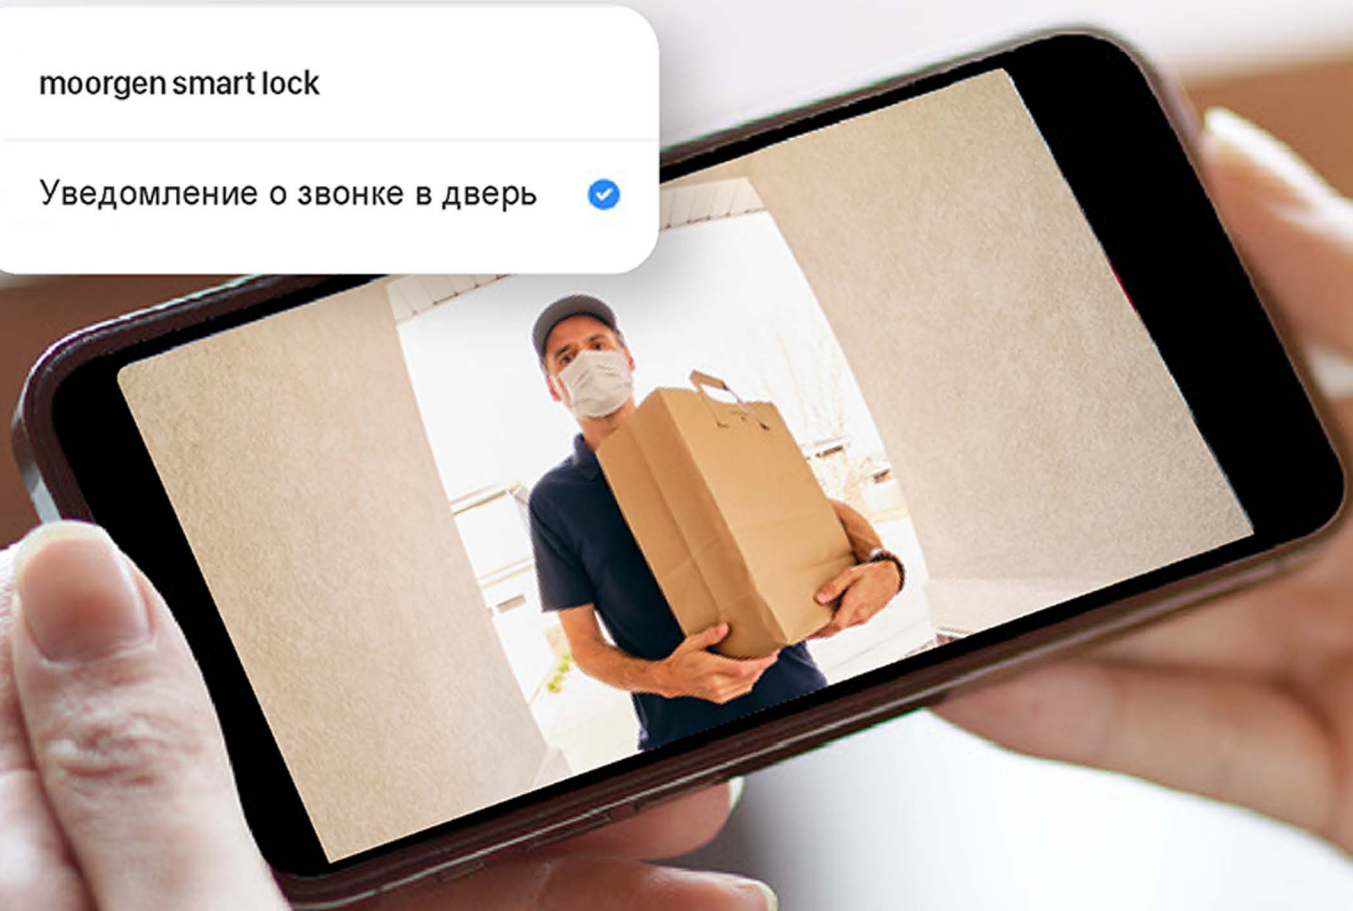

Замок Moorgen X5+ оснащен видеокamerой и экраном на внутренней панели. Такие функции, как дверной звонок и сигнализация против проникновения, активируют глазок, чтобы сделать снимок

После подключения к телефону вы можете просматривать фотографии на внутренней панели двери, а также видеть внешнюю ситуацию в режиме реального времени через экран смартфона

3,5-дюймовый HD-видеодомофон с 1-мегапиксельной HD-камерой

Обеспечивает четкое представление о ситуации за дверью, как будто у вас на пороге стоит система видеонаблюдения

Здравствуйте, ваша посылка прибыла

Режим блокировки от детей

Датчик замка, расположенный внутри дверной ручки, может сработать только от руки взрослого, чтобы предотвратить случайное открытие двери детьми или домашними животными

Дверной звонок

Оставайтесь на связи с замком благодаря встроенной функции дверного звонка. Приветствуйте гостей или управляйте доставкой на расстоянии с легкостью

moorgensmart lock

Уведомление о звонке в дверь

Сигнализация против взлома