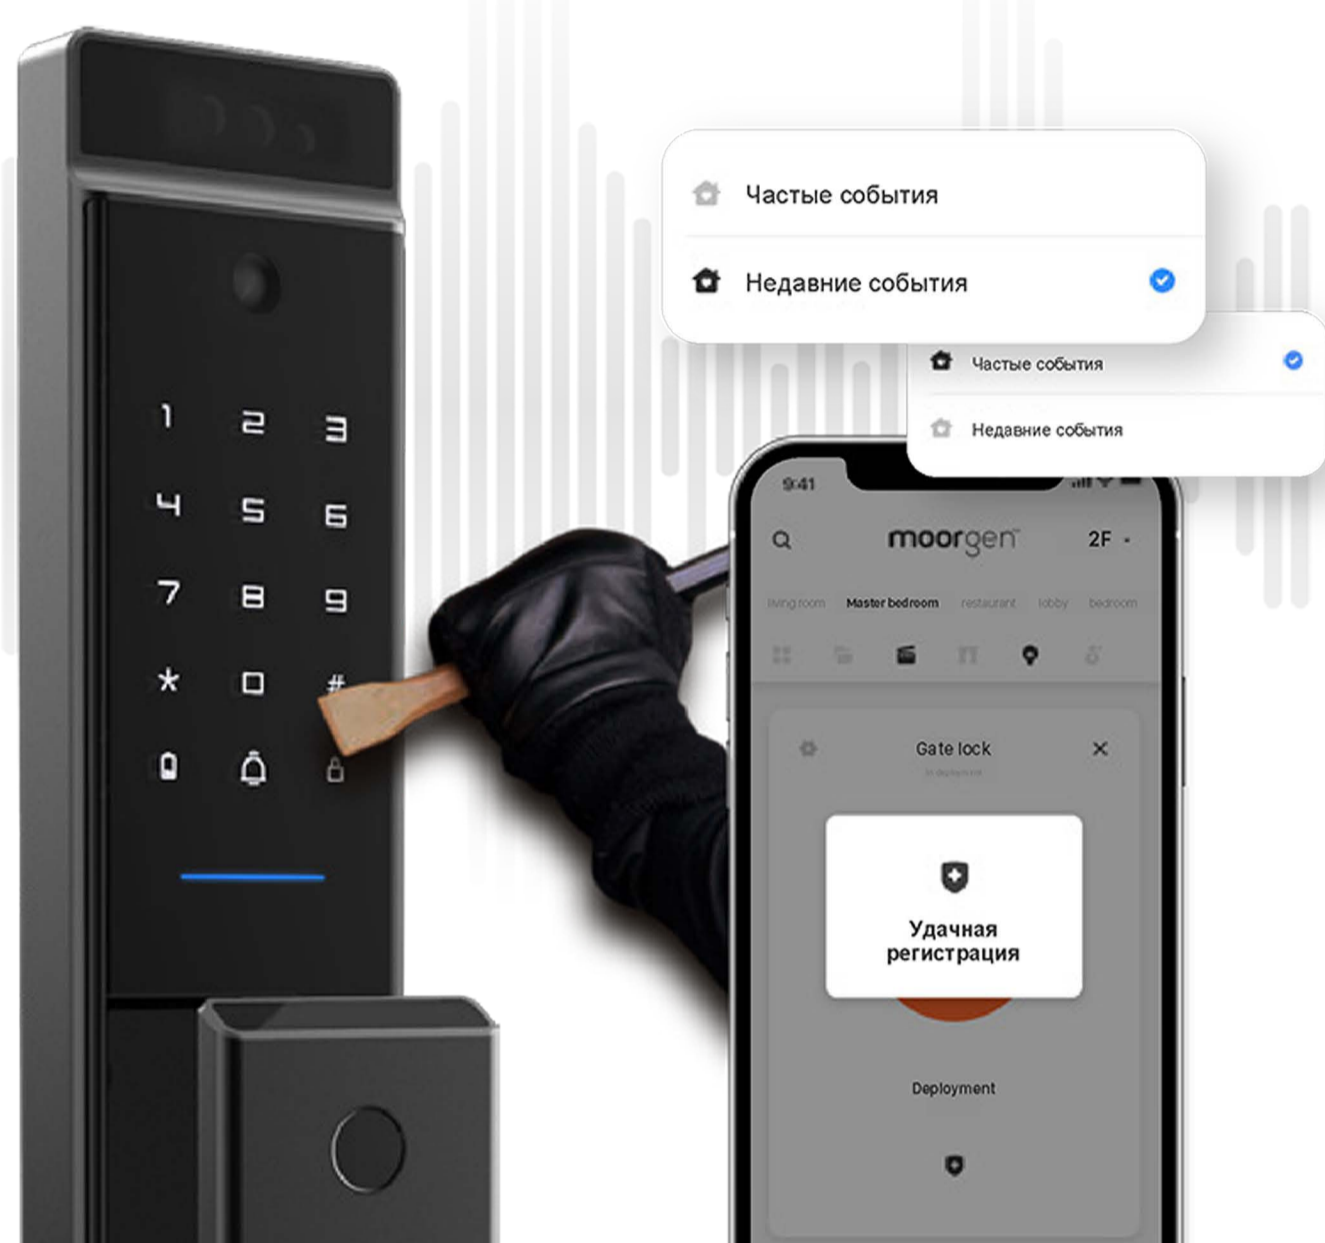

Замок Moorgen X5+ оснащен видеокamerой и экраном на внутренней панели. Такие функции, как дверной звонок и сигнализация против проникновения, активируют глазок, чтобы сделать снимок

После подключения к телефону вы можете просматривать фотографии на внутренней панели двери, а также видеть внешнюю ситуацию в режиме реального времени через экран смартфона

Режим блокировки от детей

Датчик замка, расположенный внутри дверной ручки, может сработать только от руки взрослого, чтобы предотвратить случайное открытие двери детьми или домашними животными

Дверной звонок

Оставайтесь на связи с замком благодаря встроенной функции дверного звонка. Приветствуйте гостей или управляйте доставкой на расстоянии с легкостью

moorgensmart lock

Уведомление о звонке в дверь

Сигнализация против взлома

Защитите свой дом от попыток несанкционированного доступа с помощью встроенной системы сигнализации. Будьте спокойны, зная, что ваша собственность находится в безопасности

Тревожная сигнализация

Сигнал тревоги включается мгновенно в таких угрожающих ситуациях, как ограбление или захват заложников. Получайте немедленные уведомления на свой смартфон в приложении, что позволит вам быстро предпринять необходимые действия или связаться с властями