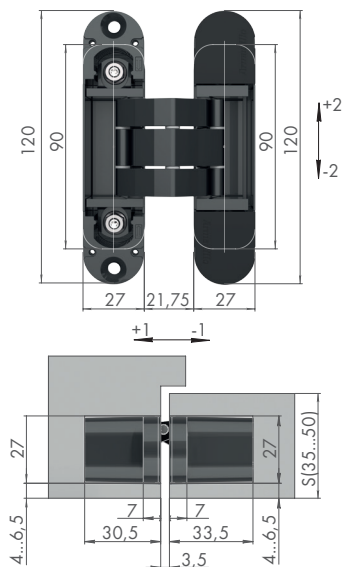

## U3D7000

Посадочные размеры  
K2700

Вес полотна  
60 кг на 2 петли

Цвета

чёрный мат. хром

## U3D2400

Посадочные размеры  
TE 240/K2400

Вес полотна  
60 кг на 2 петли

Цвета

чёрный мат. хром