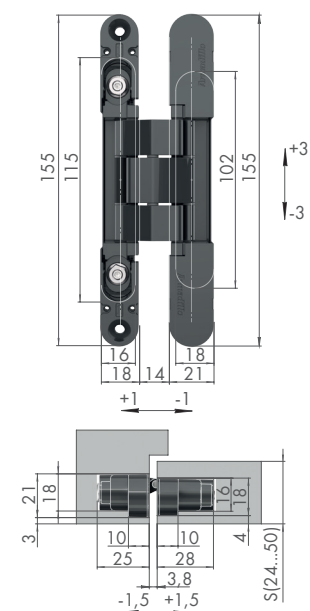

## U3D7000

Посадочные размеры  
K2700

Вес полотна  
60 кг на 2 петли

Цвета

чёрный мат. хром

## U3D2400

Посадочные размеры  
TE 240/K2400

Вес полотна  
60 кг на 2 петли

Цвета

чёрный мат. хром