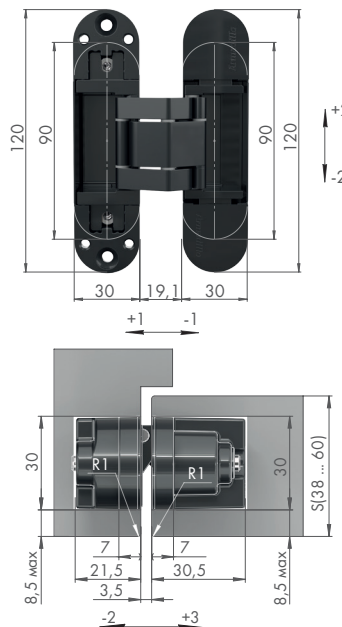

U3D3300

Посадочные размеры
IN300/E120x30

Вес полотна
60 кг на 2 петли

Цвета

Все петли