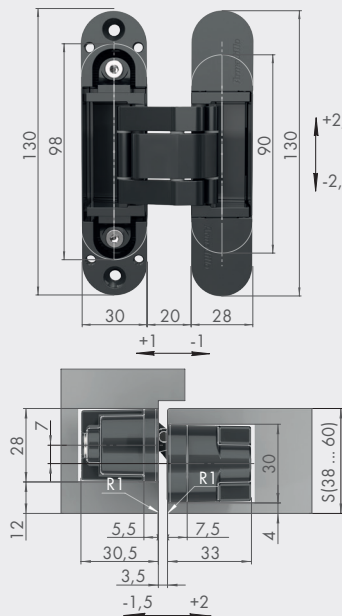

U3D8000

Вес полотна
60 кг на 2 петли

Цвета

U3D2000

Посадочные размеры
2.0

Вес полотна
40 кг на 2 петли
60 кг на 3 петли

Цвета

U3D5000

Посадочные размеры
K6360/A511/512/HH18

Вес полотна
60 кг на 2 петли

Цвета

U3D7800

Посадочные размеры
K2780/K2760

Вес полотна
80 кг на 2 петли

Цвета

U3D3300

Посадочные размеры
IN300/E120x30

Вес полотна
60 кг на 2 петли

Цвета

Все петли