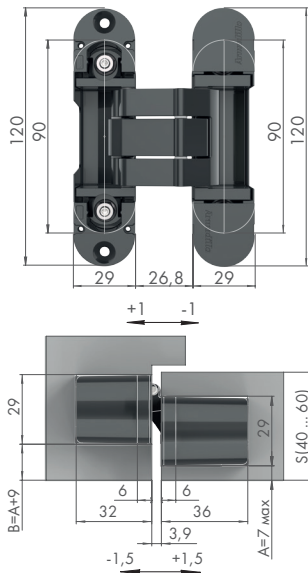

## U3D2400

Посадочные размеры  
TE 240/K2400

Вес полотна  
60 кг на 2 петли

Цвета

чёрный мат. хром