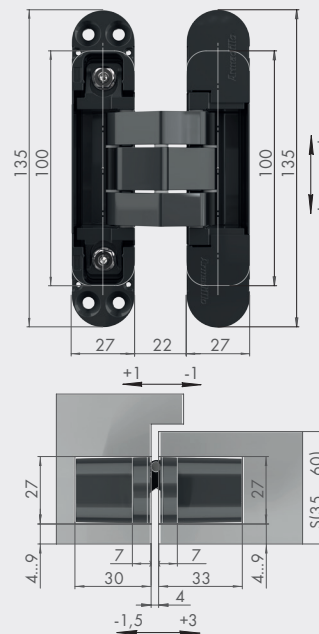

U3D5000

Посадочные размеры
K6360/A511/512/HH18

Вес полотна
60 кг на 2 петли

Цвета

U3D7800

Посадочные размеры
K2780/K2760

Вес полотна
80 кг на 2 петли

Цвета