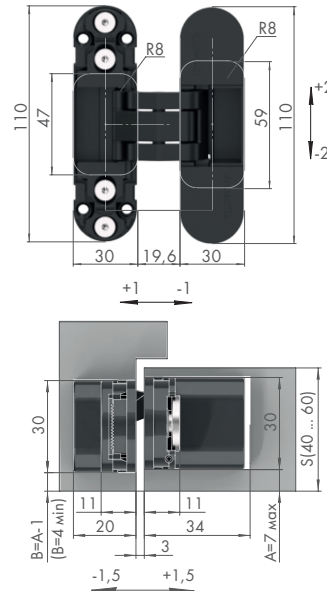

U3D2000

Посадочные размеры
2.0

Вес полотна
40 кг на 2 петли
60 кг на 3 петли

Цвета