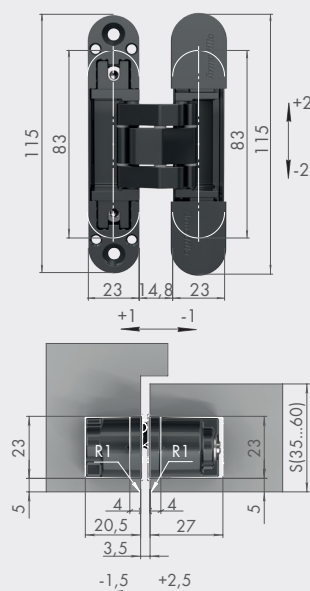

## U3D7000

Посадочные размеры  
K2700

Вес полотна  
60 кг на 2 петли

Цвета

чёрный мат. хром

## U3D2400

Посадочные размеры  
TE 240/K2400

Вес полотна  
60 кг на 2 петли

Цвета

чёрный мат. хром