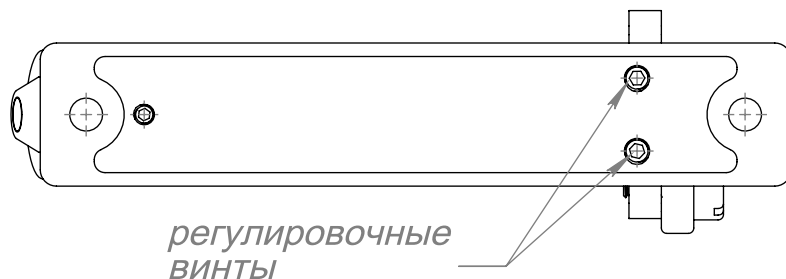

### Координатор противопожарных дверей из нержавеющей стали DC-1002 INOX 304

Координатор предназначен для использования с двустворчатыми распашными дверями с активной и пассивной створками, входных и межкомнатных дверей. Координатор устанавливается на поверхность дверной рамы и створок, обеспечивает правильную последовательность закрывания створок дверей (пассивная створка закрывается первой, активная закрывается второй). Вес дверного полотна 80–200 кг. Материал изготовления: нержавеющая сталь.

## 2. Инструкция по установке:

Установить координатор, кронштейн и пластину в соответствии с чертежом. При необходимости отрегулировать высоту координатора с помощью винтов на задней стенке.

На чертеже активная створка находится справа, при левой активной створке использовать зеркальное отражение чертежа, при этом необходимо выкрутить ролик и вкрутить его в соседнее отверстие (см. рисунок ниже). Хранить в сухом помещении, транспортировку осуществлять в упаковке производителя.