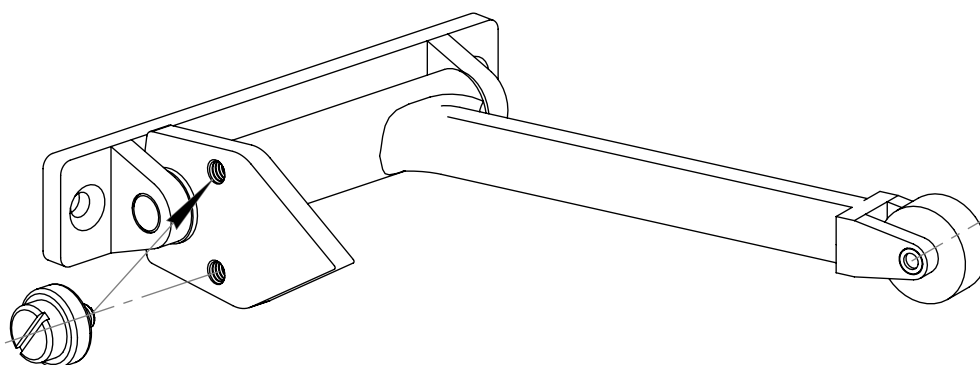

### Координатор противопожарных дверей из нержавеющей стали DC-1002 INOX 304

Координатор предназначен для использования с двустворчатыми распашными дверями с активной и пассивной створками, входных и межкомнатных дверей. Координатор устанавливается на поверхность дверной рамы и створок, обеспечивает правильную последовательность закрывания створок дверей (пассивная створка закрывается первой, активная закрывается второй). Вес дверного полотна 80–200 кг. Материал изготовления: нержавеющая сталь.

#### 1. Комплектация:

- Координатор – 1шт
- Кронштейн – 1шт
- Защитная пластина – 1шт
- Комплект крепежа – 1шт

## 2. Инструкция по установке:

Установить координатор, кронштейн и пластину в соответствии с чертежом. При необходимости отрегулировать высоту координатора с помощью винтов на задней стенке.

На чертеже активная створка находится справа, при левой активной створке использовать зеркальное отражение чертежа, при этом необходимо выкрутить ролик и вкрутить его в соседнее отверстие (см. рисунок ниже). Хранить в сухом помещении, транспортировку осуществлять в упаковке производителя.