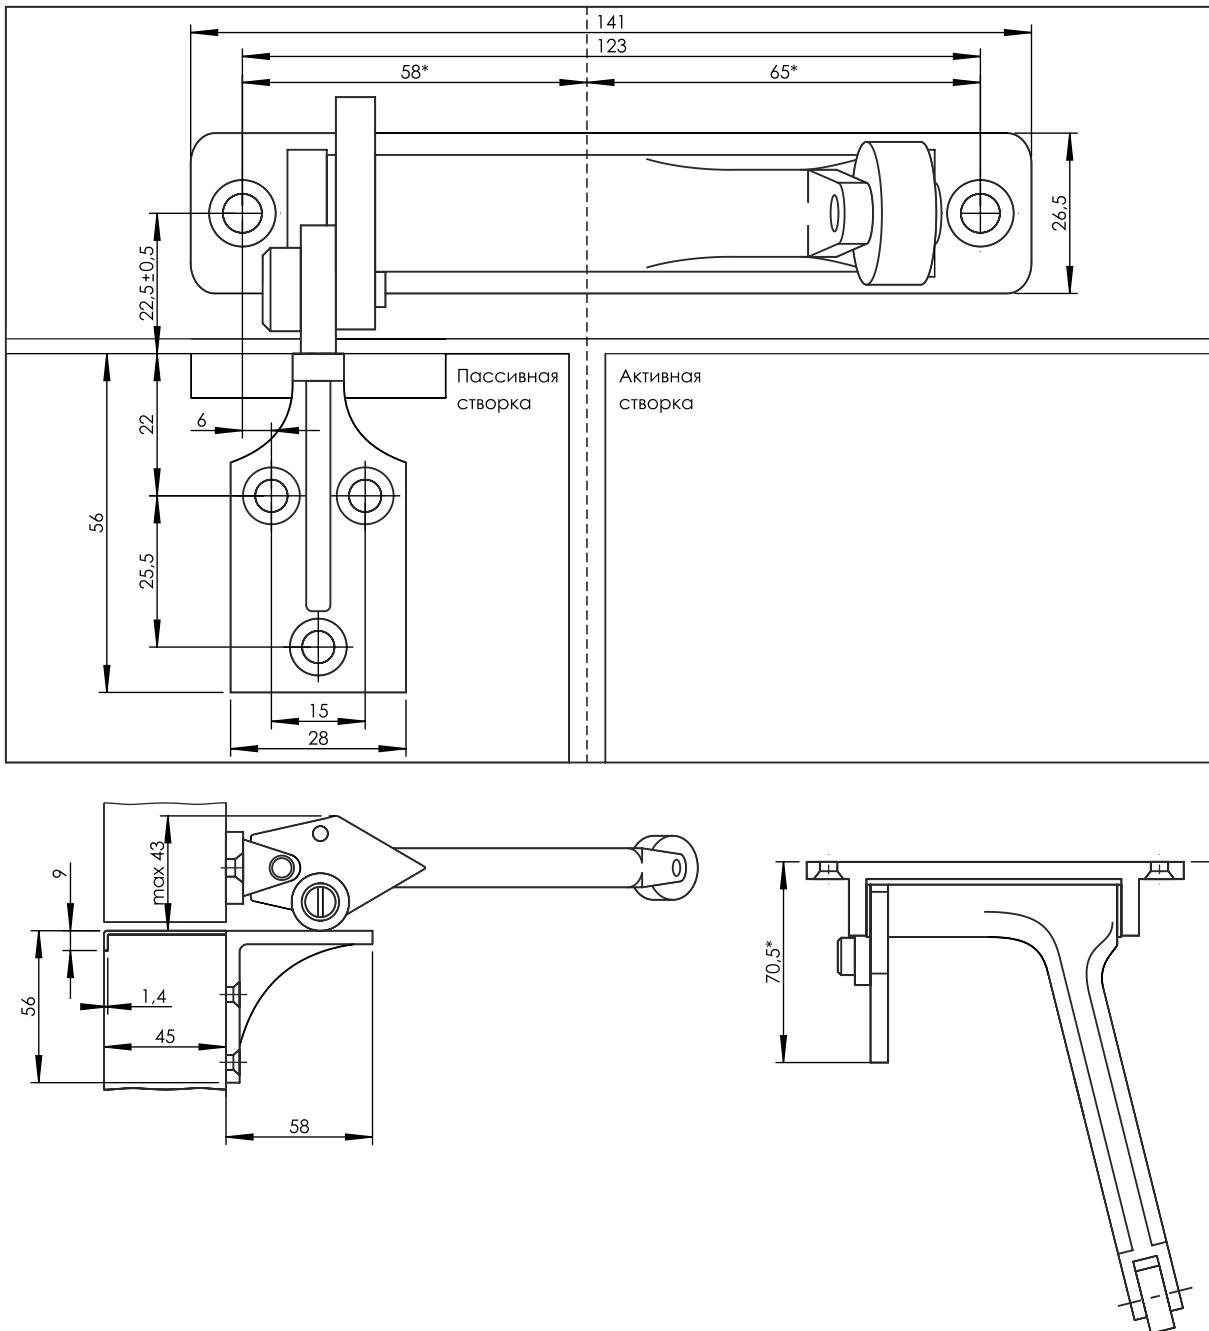

### Координатор противопожарных дверей из нержавеющей стали DC-1002 INOX 304

Координатор предназначен для использования с двустворчатыми распашными дверями с активной и пассивной створками, входных и межкомнатных дверей. Координатор устанавливается на поверхность дверной рамы и створок, обеспечивает правильную последовательность закрывания створок дверей (пассивная створка закрывается первой, активная закрывается второй). Вес дверного полотна 80–200 кг. Материал изготовления: нержавеющая сталь.

#### 1. Комплектация:

- Координатор – 1шт
- Кронштейн – 1шт
- Защитная пластина – 1шт
- Комплект крепежа – 1шт

## 2. Инструкция по установке:

Установить координатор, кронштейн и пластину в соответствии с чертежом. При необходимости отрегулировать высоту координатора с помощью винтов на задней стенке.

На чертеже активная створка находится справа, при левой активной створке использовать зеркальное отражение чертежа, при этом необходимо выкрутить ролик и вкрутить его в соседнее отверстие (см. рисунок ниже). Хранить в сухом помещении, транспортировку осуществлять в упаковке производителя.