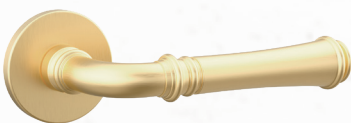

ARCAN FIX

БЕЗУПРЕЧНАЯ  
ФИКСАЦИЯ

PUNTO

R.ARC.R52.FORTUNA BL-24  
ID: 47159

R.ARC.R52.SALUT SSC-16  
ID: 47143

K.ARC.Q52.EXTRA BL-24  
ID: 47133

R.ARC.R52.EXTRA CP-8  
ID: 47155

K.ARC.Q52.MAIN GR-23  
ID: 47103

K.ARC.Q52.LOTUS CP-8  
ID: 47115

R.ARC.R52.SORENTO SSG-39  
ID: 47175

K.ARC.Q52.ASPECT SSC-16  
ID: 47093

K.ARC.Q52.VIVA SSG-39  
ID: 47129

- ☑ максимально прочное соединение
- ☑ 300 000 циклов, более 15 лет службы
- ☑ многоразовое применение