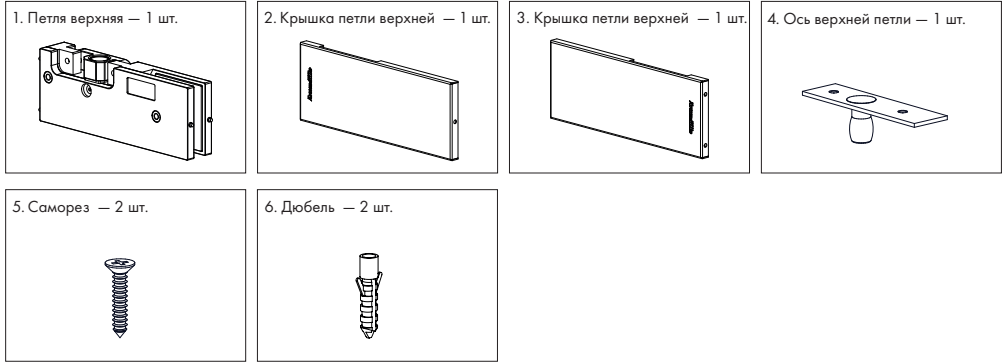

Паспорт изделия.

Петля верхняя с осью для стеклянной двери Range.GL.H20.

Петли верхняя с осью для маятниковых дверей серии Range предназначены для установки на цельностеклянные полотна толщиной 10-12 мм, высотой до 3000 мм, шириной до 1000 мм и массой до 100 кг. Позволяют открывать дверь на 140°. Соответствуют Европейскому стандарту BS_EN 1935* и Межгосударственному стандарту ГОСТ 5088-2005 г.

КОМПЛЕКТАЦИЯ:

ТЕХНИЧЕСКИЕ ХАРАКТЕРИСТИКИ:

Петля верхняя 1

8...12
толщина
стекла

Ось верхней петли 4

Ресурс работы: 200 000 ц.о.

Вес полотна: max 100 кг.

Ширина полотна: max 1000 мм.

Высота полотна: max 3000 мм.

Толщина стекла: 10-12 мм.

Фиксация в открытом положении: 90°.

Материал корпуса: сплав на основе алюминия.

Материал крышек: нержавеющая сталь AISI304.

Регулировка положения «0»: ±2,5°.