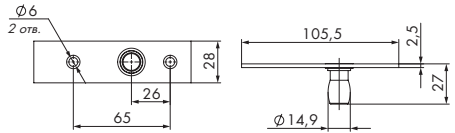

Паспорт изделия.

Петля верхняя с осью для стеклянной двери Range.GL.H20.

Петли верхняя с осью для маятниковых дверей серии Range предназначены для установки на цельностеклянные полотна толщиной 10-12 мм, высотой до 3000 мм, шириной до 1000 мм и массой до 100 кг. Позволяют открывать дверь на 140°. Соответствуют Европейскому стандарту BS_EN 1935* и Межгосударственному стандарту ГОСТ 5088-2005 г.

КОМПЛЕКТАЦИЯ:

ТЕХНИЧЕСКИЕ ХАРАКТЕРИСТИКИ:

Петля верхняя 1

8...12
толщина
стекла

Ось верхней петли 4

Ресурс работы: 200 000 ц.о.

Вес полотна: max 100 кг.

Ширина полотна: max 1000 мм.

Высота полотна: max 3000 мм.

Толщина стекла: 10-12 мм.

Фиксация в открытом положении: 90°.

Материал корпуса: сплав на основе алюминия.

Материал крышек: нержавеющая сталь AISI304.

Регулировка положения «0»: ±2,5°.