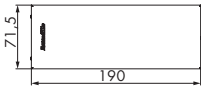

ТЕХНИЧЕСКИЕ ХАРАКТЕРИСТИКИ:

Петля верхняя 1