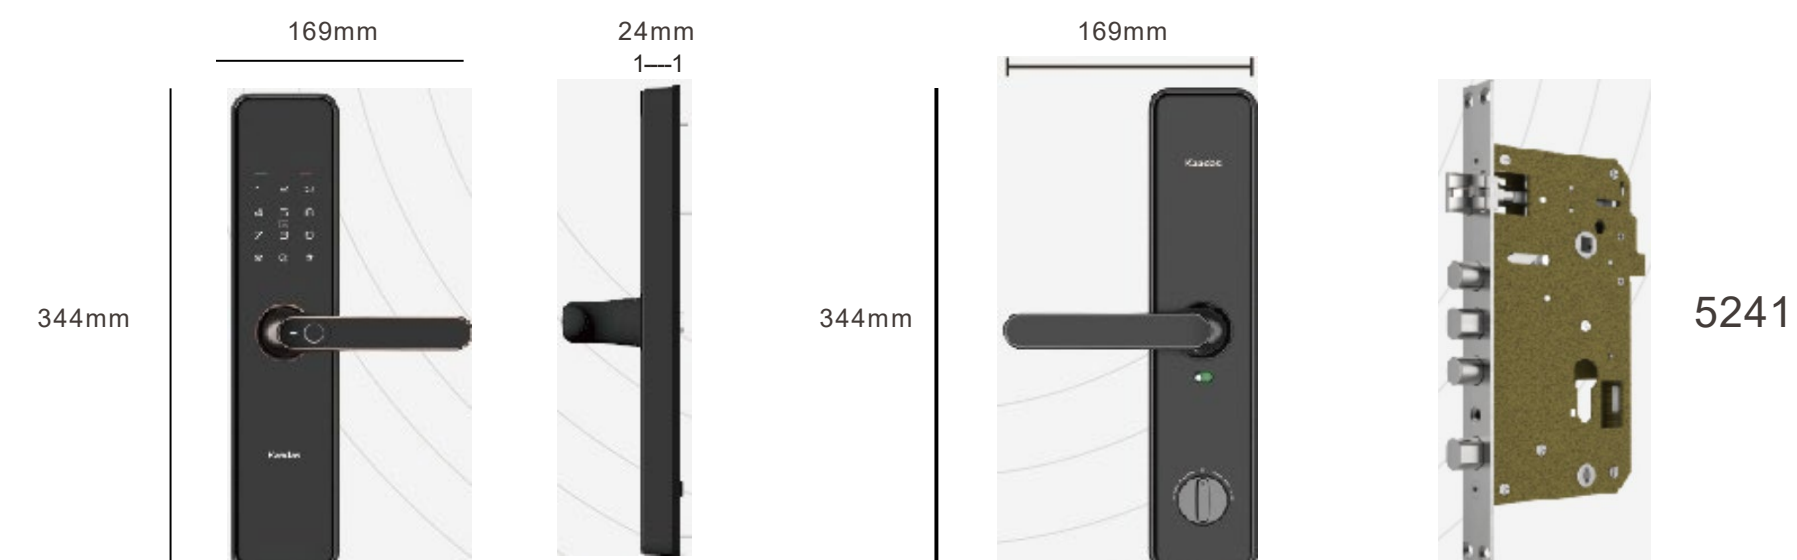

Kaadas

S500-5W

Рычажный замок

WiFi

Отпечаток пальца

ПИН - код

Карта

Механический ключ

### Функции безопасности

Режим конфиденциальности / Поддельный PIN-код / Режим двойной проверки

### Спецификация продукта

Основной материал	Алюминевый сплав	Тип клавиатуры	Сенсорная панель
Тип врезной части	5241	Длина кода	6-12 цифр
Стальные направляющие	Да	Число кодов	21 (1 master Code; 20 User Codes)
Вертикальные стержни	Нет	Рабочее напряжение	DC6V
Голосовой гид	Да	Батарейки	8 AA Алкалиновых батареек
Ручка	Универсальная	Рабочие температуры(°C)	20-90
Аварийный цилиндр	Super Grade B	Аварийное питание	5V Микро USB
Сенсор отпечатка пальцев	Полупроводниковый	Отн. влажность (%)	20-90
Количество отпечатков пальца	100	IoT Связь	WiFi
Тип карты	Mifare/13.56MHz	Категория двери	Деревянная, антивзломная дверь
Количество карт	100	Толщина двери (мм)	38-120