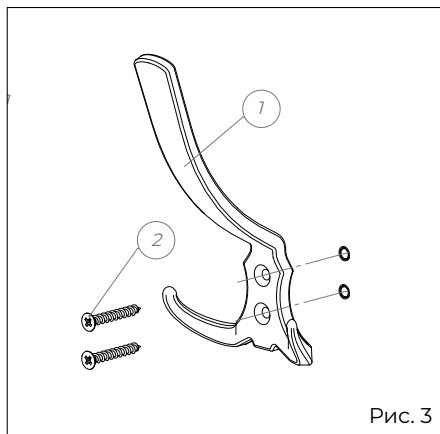

Допускается эксплуатация во влажной среде.

Крючок крепится к несущей поверхности при помощи саморезов.

Рекомендованная предельная нагрузка на крючок указана на упаковке и чертеже изделия.

КОМПЛЕКТАЦИЯ

- 1. Крючок..... 1 шт.
- 2. Саморезы/винты..... 2 шт.

ЧЕРТЕЖИ

ИНСТРУКЦИЯ ПО УСТАНОВКЕ K-001, K-002, K-003, K-004, K-005

1. Просверлить два отверстия (рис. 2).

2. Установить крючок 1 и зафиксировать при помощи саморезов 2.

3. Общий вид.

ИНСТРУКЦИЯ ПО УСТАНОВКЕ K-006