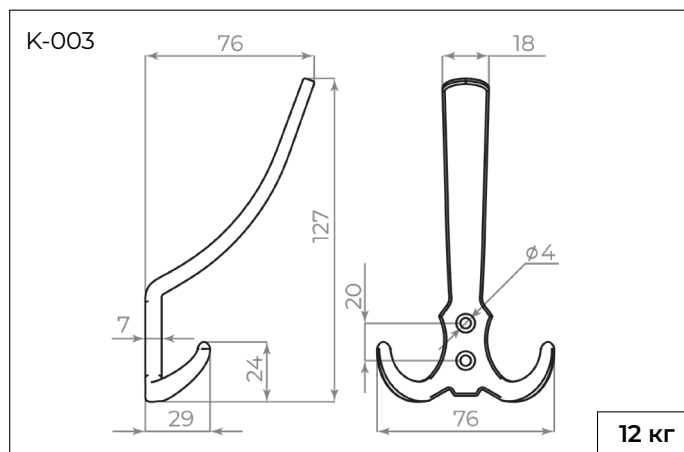

Допускается эксплуатация во влажной среде.

Крючок крепится к несущей поверхности при помощи саморезов.

Рекомендованная предельная нагрузка на крючок указана на упаковке и чертеже изделия.

КОМПЛЕКТАЦИЯ

- 1. Крючок..... 1 шт.
- 2. Саморезы/винты..... 2 шт.

ЧЕРТЕЖИ

ИНСТРУКЦИЯ ПО УСТАНОВКЕ K-001, K-002, K-003, K-004, K-005

1. Просверлить два отверстия (рис. 2).

2. Установить крючок 1 и зафиксировать при помощи саморезов 2.

3. Общий вид.

ИНСТРУКЦИЯ ПО УСТАНОВКЕ K-006