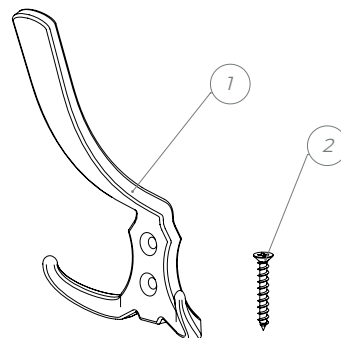

Паспорт изделия Крючок настенный МВ-К

ОБЩАЯ ИНФОРМАЦИЯ

Крючок настенный предназначен для подвешивания одежды и предметов обихода. Материал изготовления: ZAMAK (сплав цинка, алюминия, магния и меди). Крючок подходит для всех типов стен и любого интерьера.

Допускается эксплуатация во влажной среде.

Крючок крепится к несущей поверхности при помощи саморезов.

Рекомендованная предельная нагрузка на крючок указана на упаковке и чертеже изделия.

КОМПЛЕКТАЦИЯ

- 1. Крючок..... 1 шт.
- 2. Саморезы/винты..... 2 шт.

ЧЕРТЕЖИ

ИНСТРУКЦИЯ ПО УСТАНОВКЕ K-001, K-002, K-003, K-004, K-005

1. Просверлить два отверстия (рис. 2).

2. Установить крючок 1 и зафиксировать при помощи саморезов 2.

3. Общий вид.

ИНСТРУКЦИЯ ПО УСТАНОВКЕ K-006

1. Просверлить два отверстия (рис. 2).

2. Установить крючок 1 и зафиксировать при помощи винтов 2.

3. Общий вид.

ПРАВИЛА ЭКСПЛУАТАЦИИ

Не допускается обработка абразивными веществами и растворителями. Загрязнение и пыль следует удалять сухой мягкой тканью.