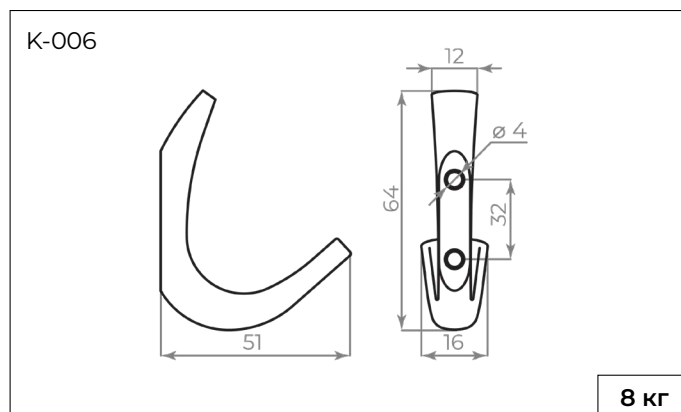

Паспорт изделия Крючок настенный МВ-К

ОБЩАЯ ИНФОРМАЦИЯ

Крючок настенный предназначен для подвешивания одежды и предметов обихода. Материал изготовления: ZAMAK (сплав цинка, алюминия, магния и меди). Крючок подходит для всех типов стен и любого интерьера.

Допускается эксплуатация во влажной среде.

Крючок крепится к несущей поверхности при помощи саморезов.

Рекомендованная предельная нагрузка на крючок указана на упаковке и чертеже изделия.

КОМПЛЕКТАЦИЯ

1. Крючок..... 1 шт.
2. Саморезы/винты..... 2 шт.

ЧЕРТЕЖИ