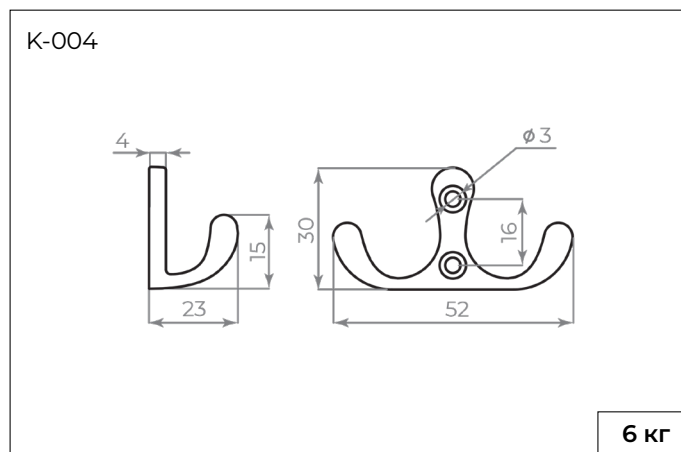

Допускается эксплуатация во влажной среде.

Крючок крепится к несущей поверхности при помощи саморезов.

Рекомендованная предельная нагрузка на крючок указана на упаковке и чертеже изделия.

КОМПЛЕКТАЦИЯ

- 1. Крючок..... 1 шт.
- 2. Саморезы/винты..... 2 шт.

ЧЕРТЕЖИ

ИНСТРУКЦИЯ ПО УСТАНОВКЕ K-001, K-002, K-003, K-004, K-005

1. Просверлить два отверстия (рис. 2).

2. Установить крючок 1 и зафиксировать при помощи саморезов 2.

3. Общий вид.

ИНСТРУКЦИЯ ПО УСТАНОВКЕ K-006