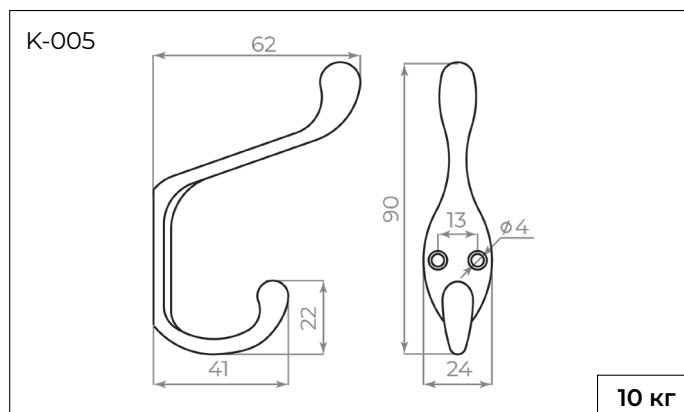

Допускается эксплуатация во влажной среде.

Крючок крепится к несущей поверхности при помощи саморезов.

Рекомендованная предельная нагрузка на крючок указана на упаковке и чертеже изделия.

КОМПЛЕКТАЦИЯ

- 1. Крючок..... 1 шт.
- 2. Саморезы/винты..... 2 шт.

ЧЕРТЕЖИ

ИНСТРУКЦИЯ ПО УСТАНОВКЕ K-001, K-002, K-003, K-004, K-005

1. Просверлить два отверстия (рис. 2).

2. Установить крючок 1 и зафиксировать при помощи саморезов 2.

3. Общий вид.

ИНСТРУКЦИЯ ПО УСТАНОВКЕ K-006