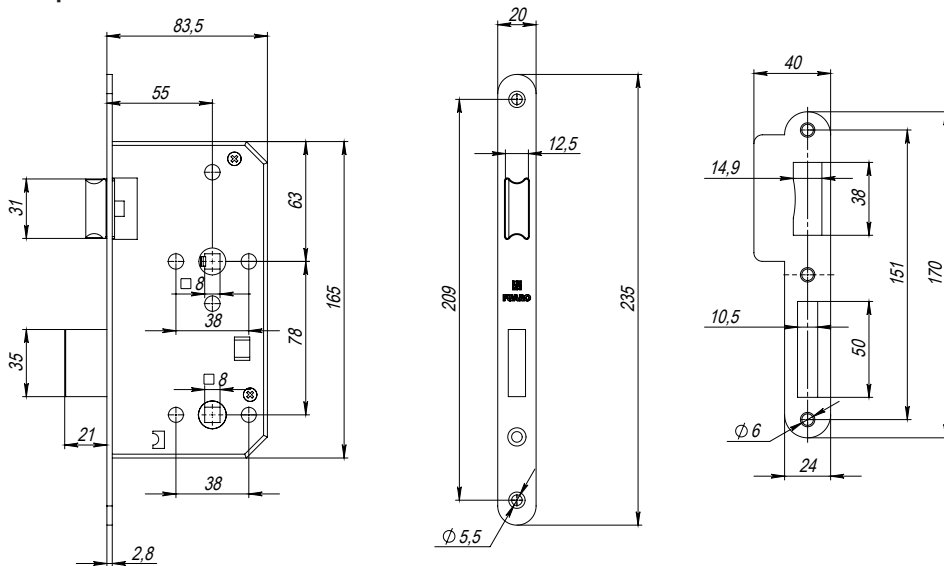

ПАСПОРТ ИЗДЕЛИЯ

Замок врезной DD.INOX/WC-55.78

Благодарим вас за выбор продукции торговой марки FUARO!

Замок (INOX) под ЦМ 55/20/78 предназначен для установки на деревянные и лёгкие металлические двери. Наиболее часто применяется в крупных проектах: гостиницах, больницах, аэропортах, фитнес-залах, бассейнах, МОП жилых домов и других объектах. Изготовлен из нержавеющей стали, может использоваться во влажных помещениях, учреждениях с дополнительной санитарной обработкой, в противопожарных дверях.

Технические характеристики

Межосевое расстояние: 78 мм

Размер бэксета: 55 мм

Размер сечения квадрата под ручку: 8 мм

Материал изготовления:

Лицевая, ответная планка, ригель, крепеж: нержавеющая сталь: INOX 201

Корпус замка: оцинкованная сталь

Роликовая защёлка: нержавеющая сталь: INOX 304

Чертеж

Комплектация

1. Корпус замка.....	1 шт.
2. Ответная планка.....	1 шт.
3. Комплект крепежа.....	1 шт.
4. Декоративные вставки.....	2 шт.

Подготовка к монтажу

Установку следует проводить после окончательного капитального ремонта помещения во избежание попадания строительной пыли, краски и т.п. в механизм и на поверхность изделия. Проводить установку следует согласно инструкции.

ВАЖНО! Монтаж защёлки должен производить квалифицированный специалист. Отсутствие необходимой квалификации у установщика может привести к быстрому выходу из строя механизма защёлки или к его неправильному функционированию.

Монтаж защёлки

- Произведите разметку и оформите необходимые отверстия под корпус замка и ответную планку.

ВАЖНО! При установке не допускаются удары по корпусу и поджатие крышки замка.

- Установите корпус замка и закрепите саморезами.

- Установите дверную ручку и цилиндрический механизм. Проверьте работоспособность замка в открытом положении.

- В подготовленное отверстие на дверной коробке установите и закрепите саморезами ответную планку.

- Поочерёдно снаружи и изнутри помещения проверьте работоспособность замка.

Транспортировка и хранение

Транспортировка и хранение должны осуществляться исключительно в товарной упаковке.

Эксплуатация и уход

Изделие запрещено подвергать воздействию влаги. Не использовать для чистки абразивные вещества и растворители. Загрязнённую поверхность протирать сухой мягкой тканью.

Произведено

Фуян Индастриал Ко, Лтд (Fuyang Industrial Co, Ltd).

Адрес: Индастриал Парк, Яншань, Хуэйшань дистрикт, Уси, Цзянсу, КНР (Industrial Park, Yangshan, Huishan district, Wuxi, Jiangsu, China).

Гарантийное обязательство

Подтверждает высокое качество изделия и гарантирует срок службы в течение 1 года со дня продажи. При обнаружении дефектов производственного характера в пределах гарантийного срока изделие подлежит замене по месту приобретения при полной комплектации и наличии документа, подтверждающего покупку.

Свидетельство о продаже:

Продано _____

штамп магазина

штамп продавца

дата продажи

Без штампа магазина недействительно