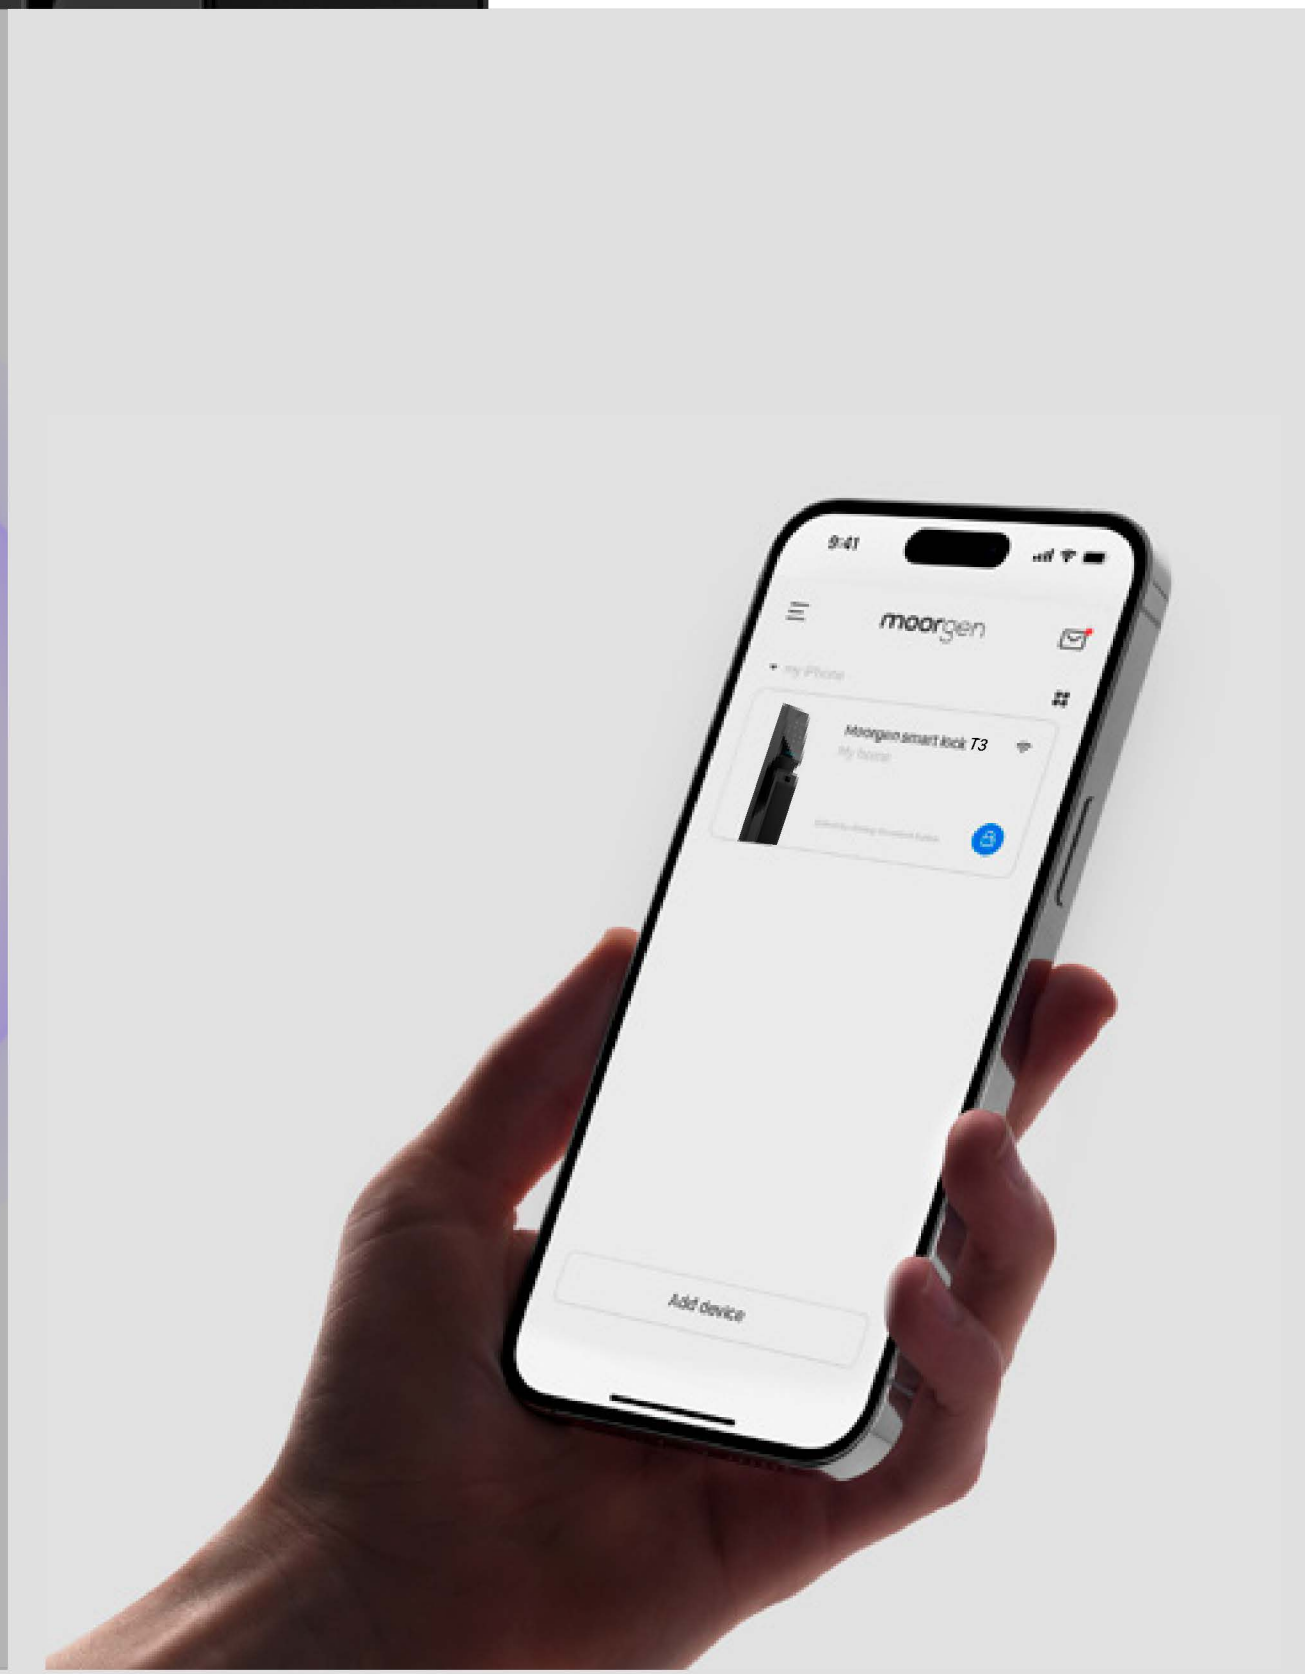

Приложение: удаленная разблокировка

Разблокируйте свою дверь из любого места с помощью мобильного приложения. Удаленный доступ всего лишь в одно касание

Приложение: временный пароль

Генерируйте временные коды доступа через мобильное приложение, идеально подходящее для предоставления ограниченного доступа гостям или поставщикам услуг

Прибытие гостей

902

предоставление
ограниченного доступа
ГОСТЯМ

Временный пароль

IC-карта & NFC

Разблокируйте дверь без усилий благодаря технологии IC-карта & NFC простым прикосновением карты или вашего телефона к считывателю

Особенности безопасности:

Видеодомофон

4-дюймовый экран видеодомофона с 1-мегапиксельной HD-камерой. Обеспечивает четкое представление о ситуации за дверью, как будто у вас на пороге стоит система видеонаблюдения

4-дюймовый экран видеодомофона

HD-камера для просмотра в режиме реального времени

Замок Moorgen X5+ оснащен видеокamerой и экраном на внутренней панели. Такие функции, как дверной звонок и сигнализация против проникновения, активируют глазок, чтобы сделать снимок