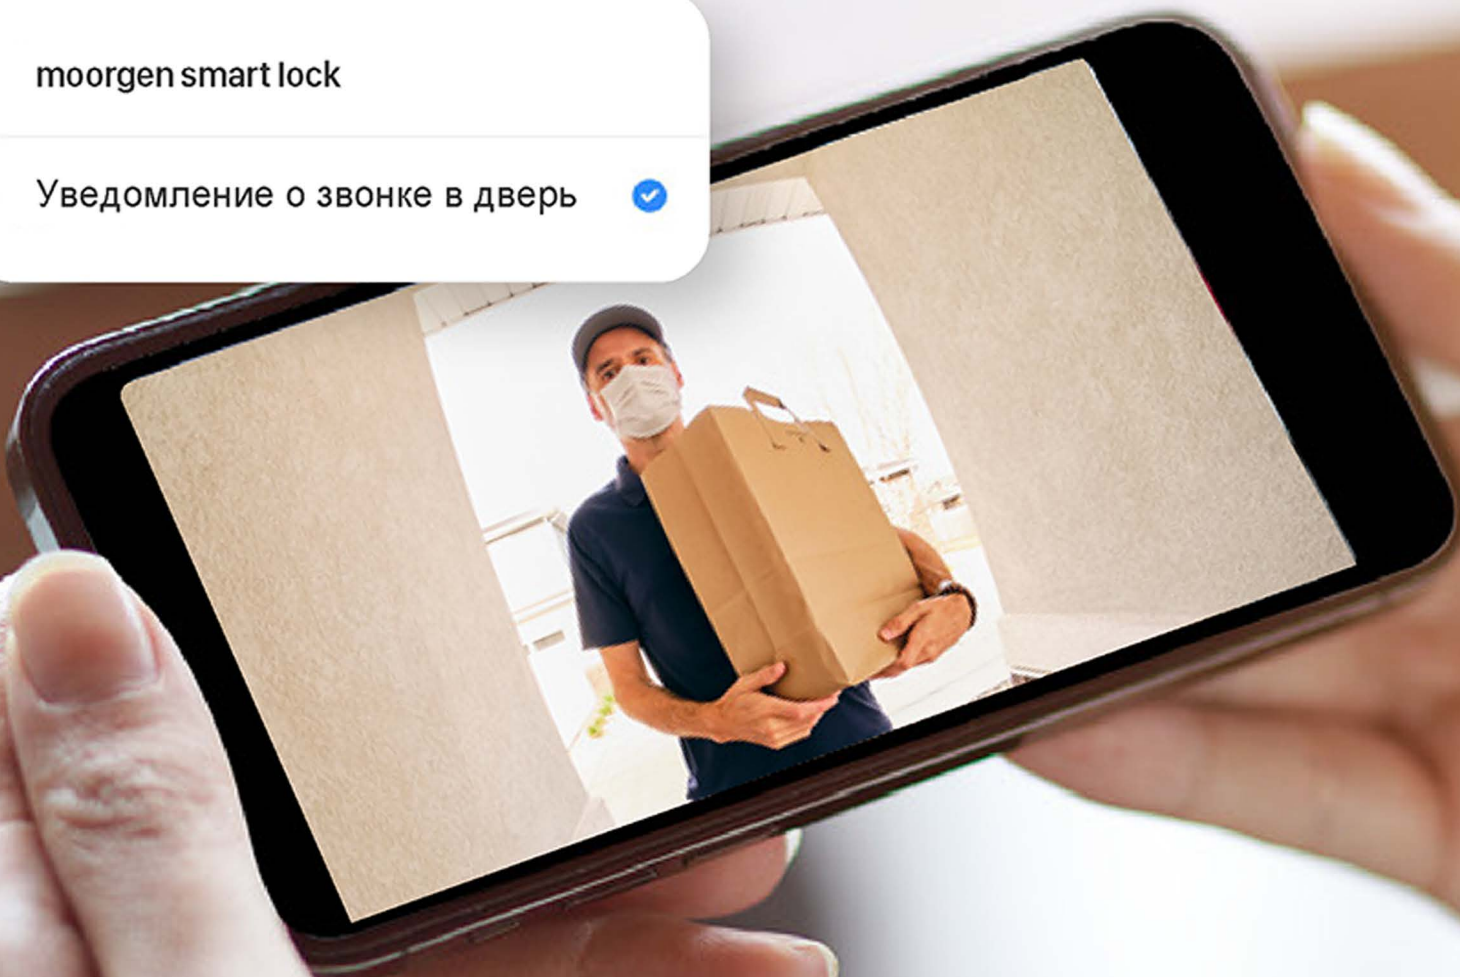

Особенности безопасности:

Видеодомофон

4-дюймовый экран видеодомофона с 1-мегапиксельной HD-камерой. Обеспечивает четкое представление о ситуации за дверью, как будто у вас на пороге стоит система видеонаблюдения

4-дюймовый экран видеодомофона

HD-камера для просмотра в режиме реального времени

Замок Moorgen X5+ оснащен видеокamerой и экраном на внутренней панели. Такие функции, как дверной звонок и сигнализация против проникновения, активируют глазок, чтобы сделать снимок

Дверной звонок

Оставайтесь на связи с замком благодаря встроенной функции дверного звонка. Приветствуйте гостей или управляйте доставкой на расстоянии с легкостью

moorgen smart lock

Уведомление о звонке в дверь

Датчик замка, расположенный внутри дверной ручки, может сработать только от руки взрослого, чтобы предотвратить случайное открытие двери детьми или домашними животными

Самостоятельно разработанное приложение