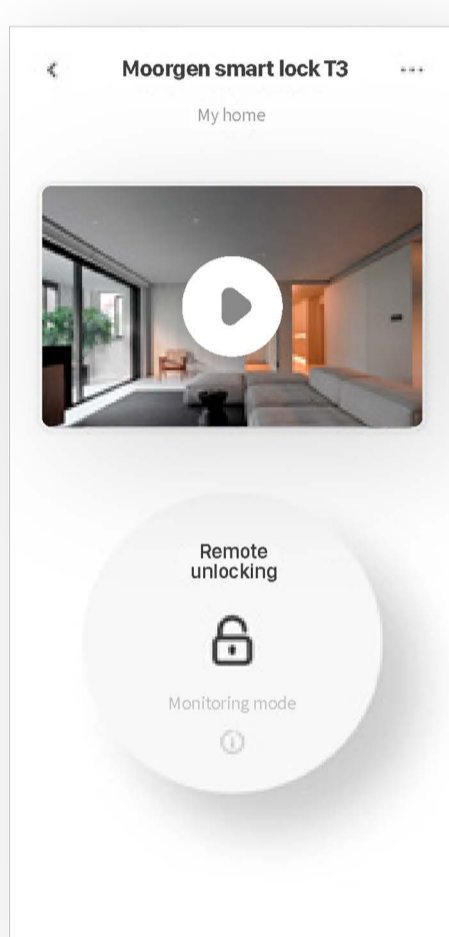

4-дюймовый экран видеодомофона

HD-камера для просмотра в режиме реального времени

Замок Moorgen X5+ оснащен видеокamerой и экраном на внутренней панели. Такие функции, как дверной звонок и сигнализация против проникновения, активируют глазок, чтобы сделать снимок

Сигнализация против взлома

Защитите свой дом от попыток несанкционированного доступа с помощью встроенной системы сигнализации. Будьте спокойны, зная, что ваша собственность находится в безопасности

Режим блокировки от детей

Датчик замка, расположенный внутри дверной ручки, может сработать только от руки взрослого, чтобы предотвратить случайное открытие двери детьми или домашними животными

Самостоятельно разработанное приложение

Замок обеспечивает мониторинг в режиме реального времени как внутри, так и снаружи помещения, позволяя вам быть в курсе происходящего у вашей двери в любое время и в любом месте

Особенности дизайна:

Конструкция