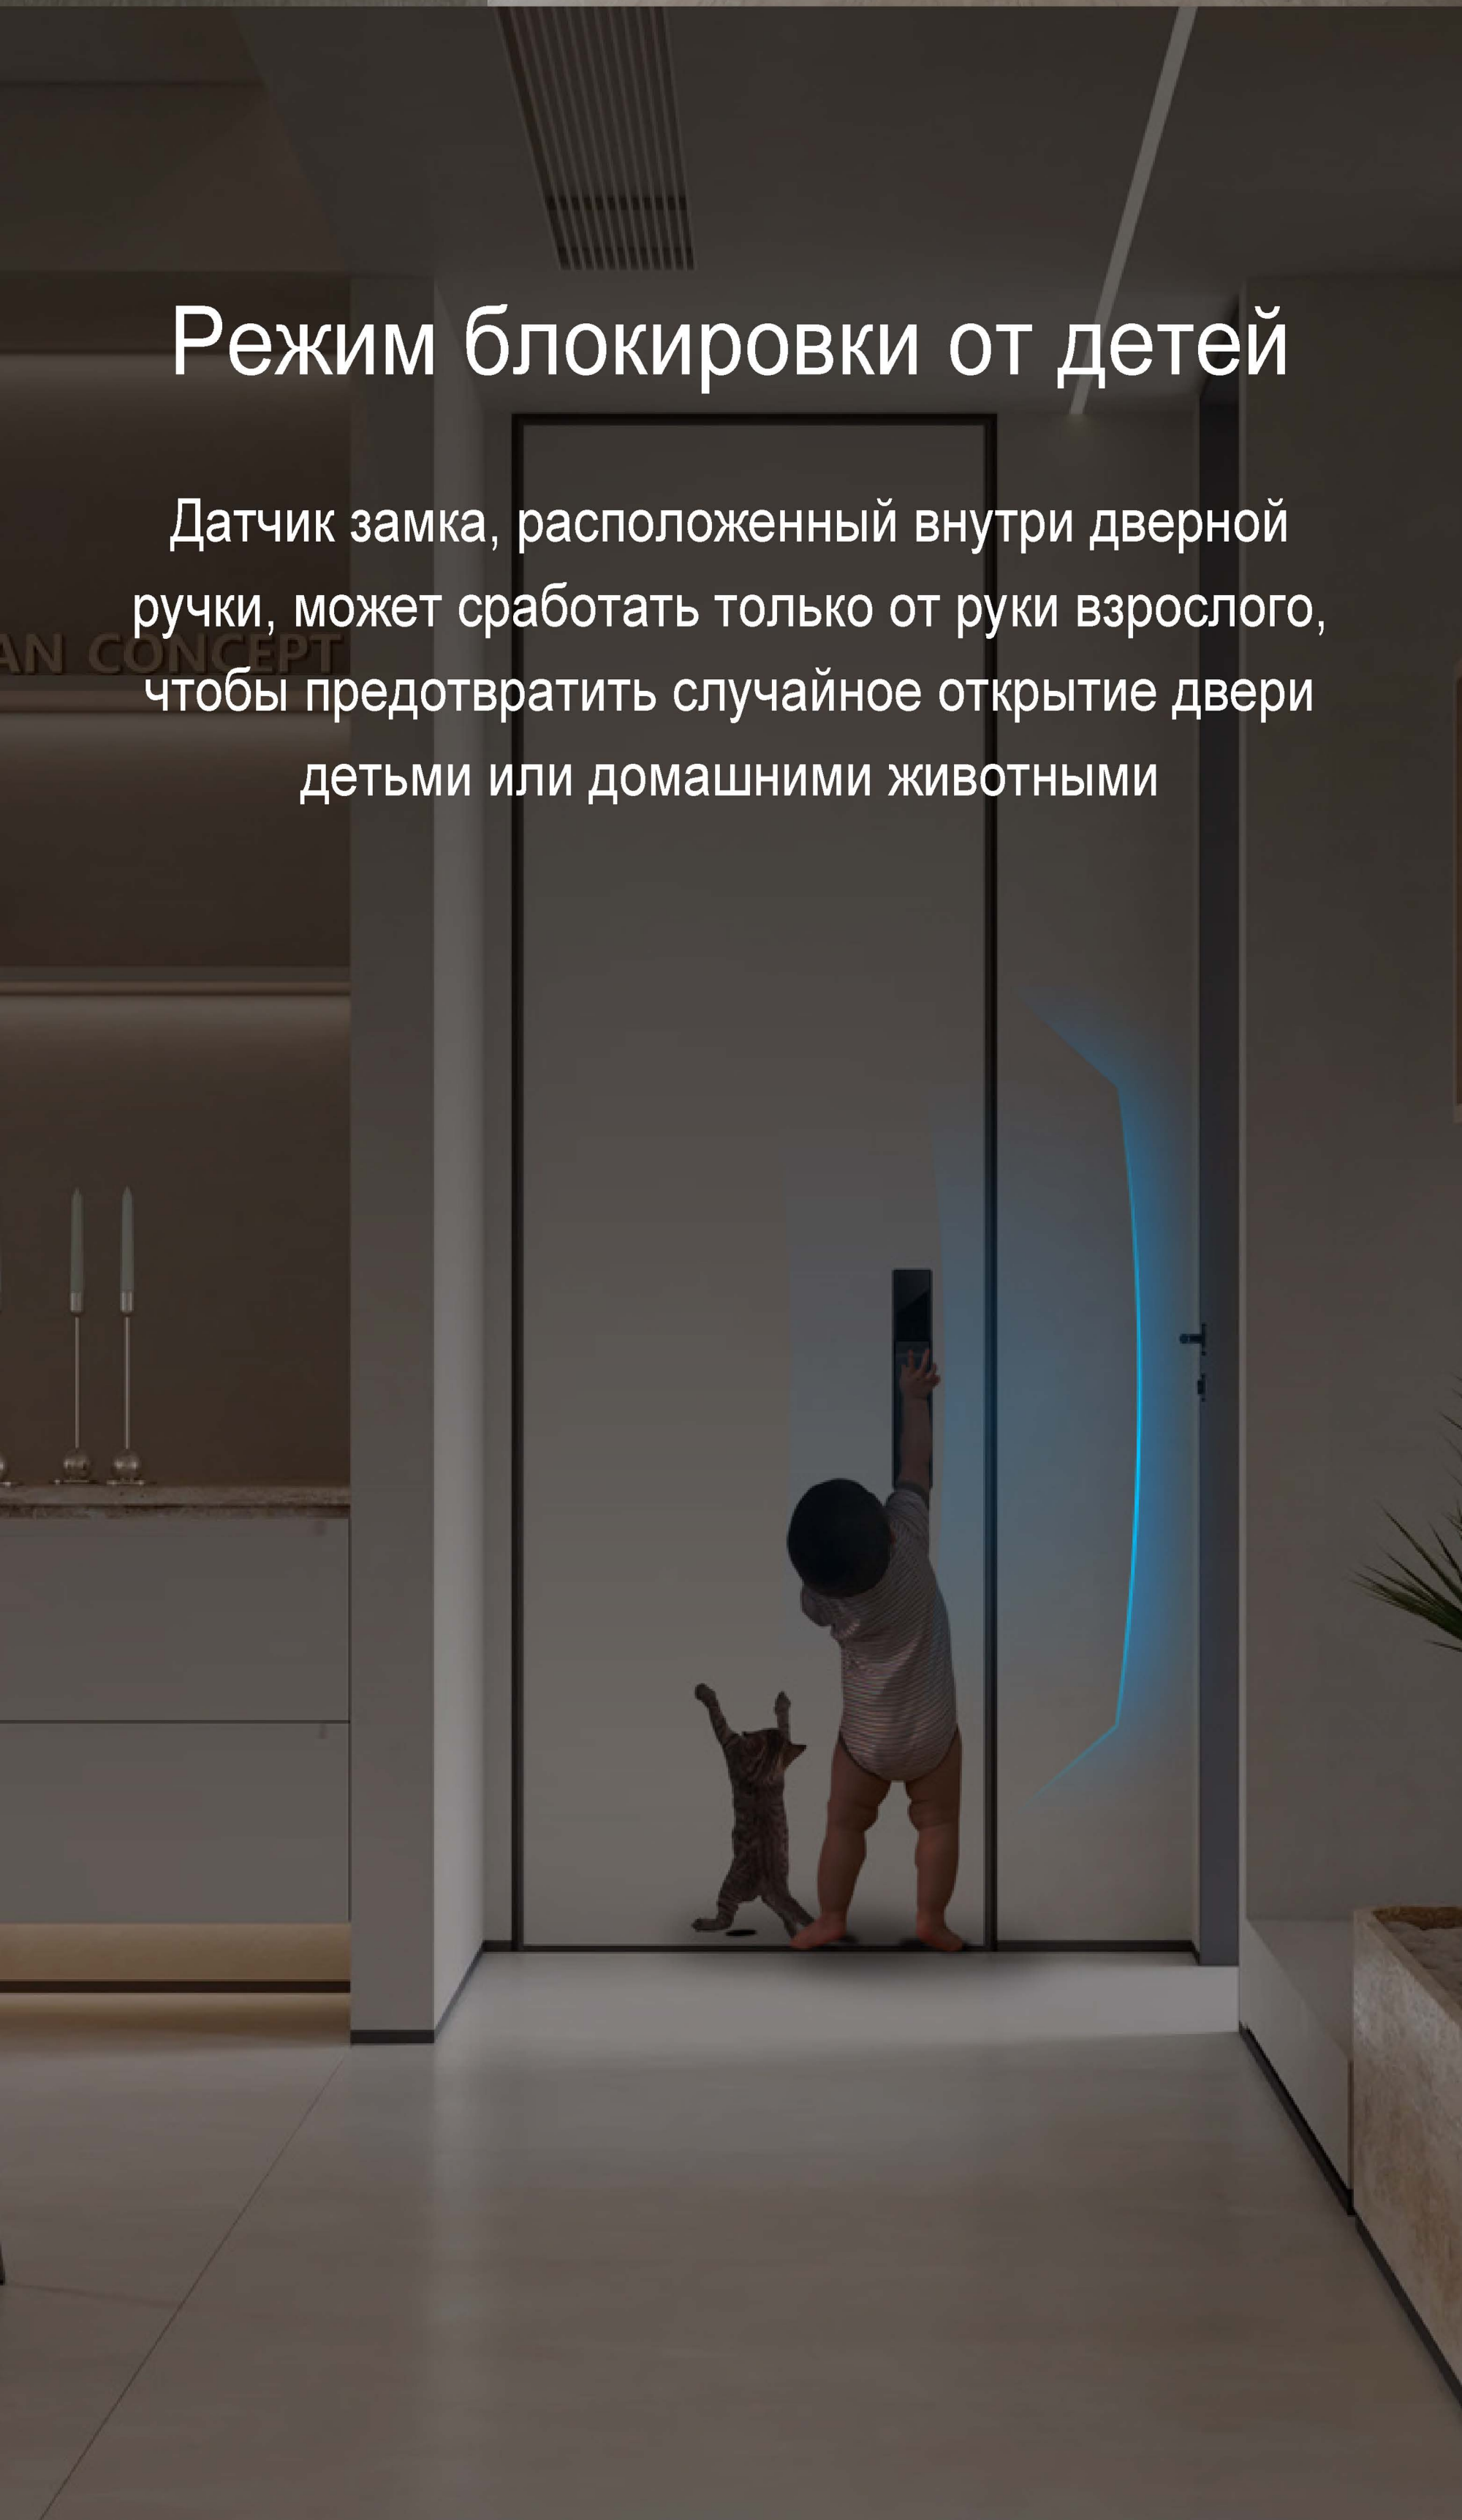

Режим блокировки от детей

Датчик замка, расположенный внутри дверной ручки, может сработать только от руки взрослого, чтобы предотвратить случайное открытие двери детьми или домашними животными