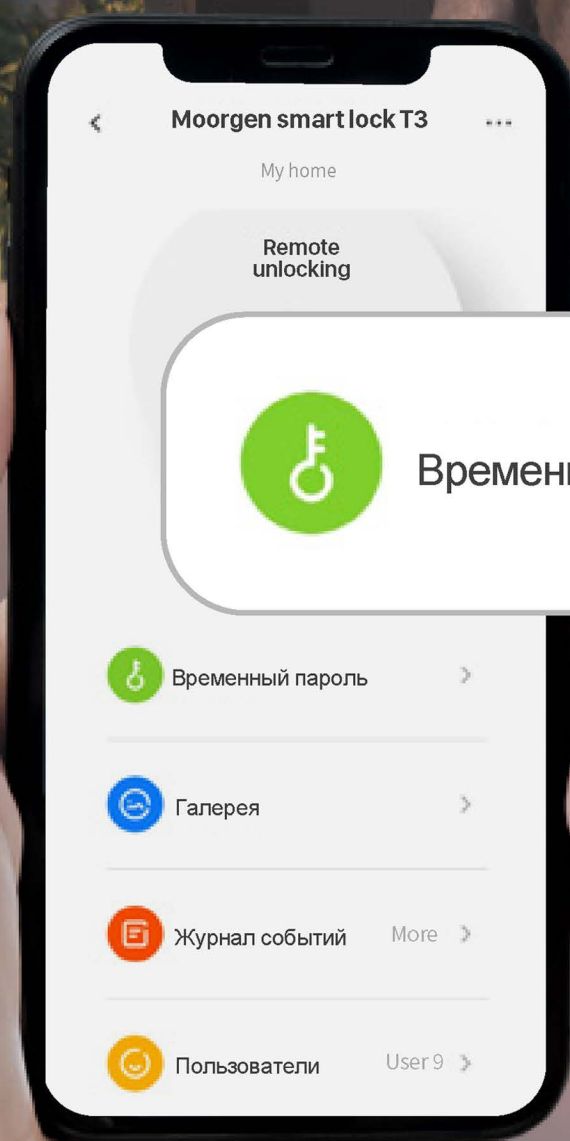

Приложение: временный пароль

Генерируйте временные коды доступа через мобильное приложение, идеально подходящее для предоставления ограниченного доступа гостям или поставщикам услуг

Прибытие гостей

902