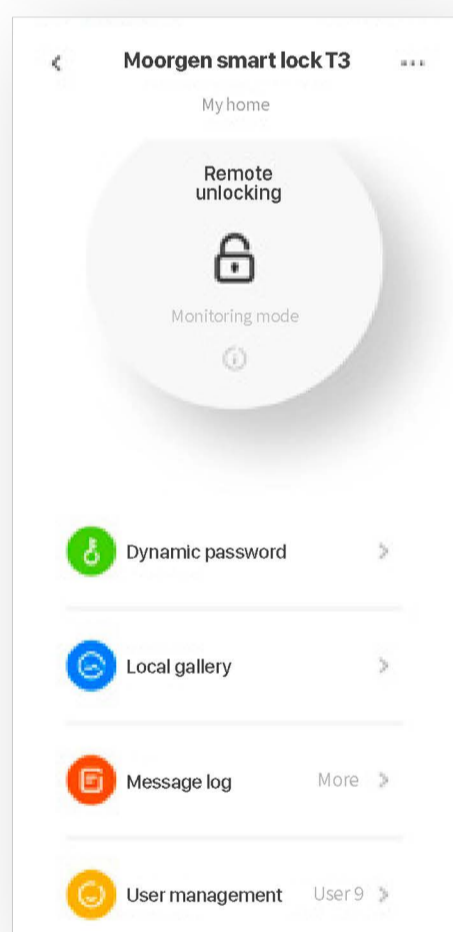

4-дюймовый экран видеодомофона

HD-камера для просмотра в режиме реального времени

Замок Moorgen X5+ оснащен видеокamerой и экраном на внутренней панели. Такие функции, как дверной звонок и сигнализация против проникновения, активируют глазок, чтобы сделать снимок

Сигнализация против взлома

Защитите свой дом от попыток несанкционированного доступа с помощью встроенной системы сигнализации. Будьте спокойны, зная, что ваша собственность находится в безопасности

Режим блокировки от детей

Датчик замка, расположенный внутри дверной ручки, может сработать только от руки взрослого, чтобы предотвратить случайное открытие двери детьми или домашними животными

Самостоятельно разработанное приложение

Замок обеспечивает мониторинг в режиме реального времени как внутри, так и снаружи помещения, позволяя вам быть в курсе происходящего у вашей двери в любое время и в любом месте

Особенности дизайна:

Конструкция