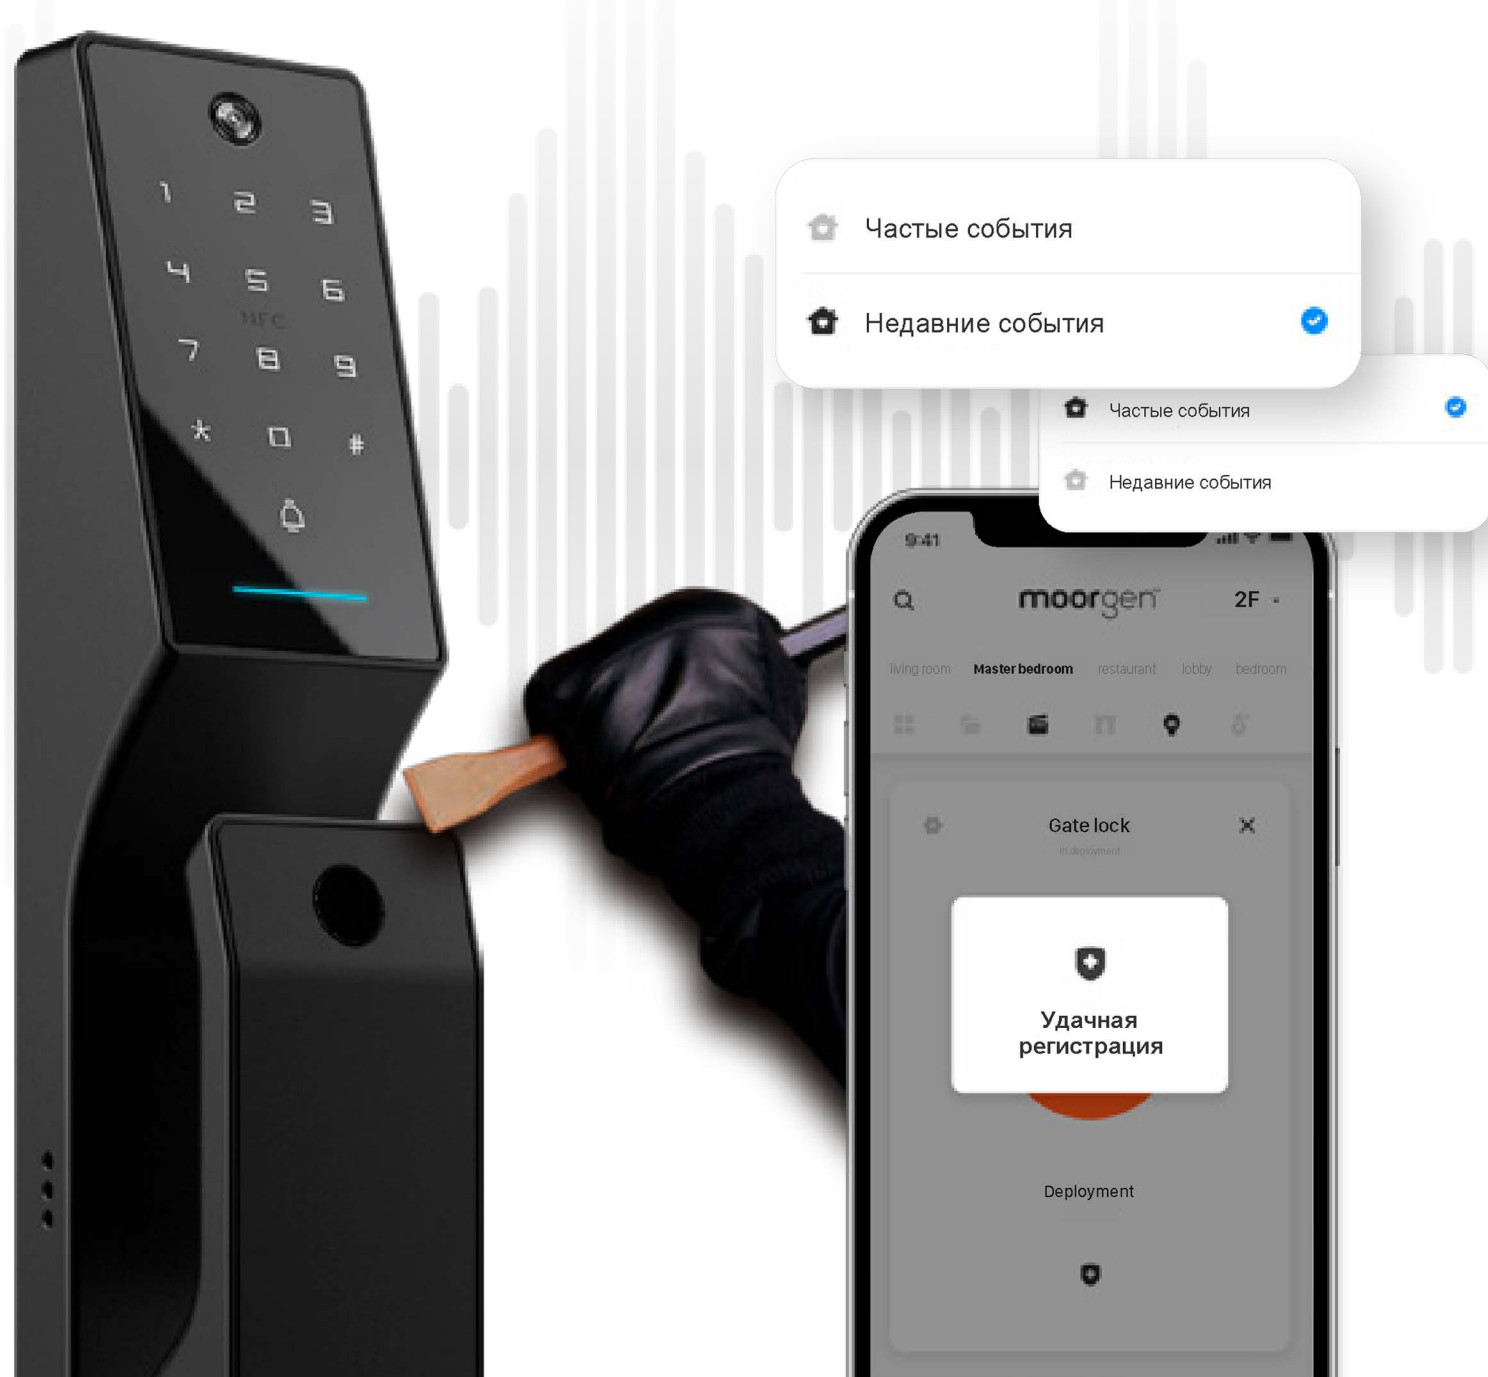

Сигнализация против взлома

Защитите свой дом от попыток несанкционированного доступа с помощью встроенной системы сигнализации. Будьте спокойны, зная, что ваша собственность находится в безопасности