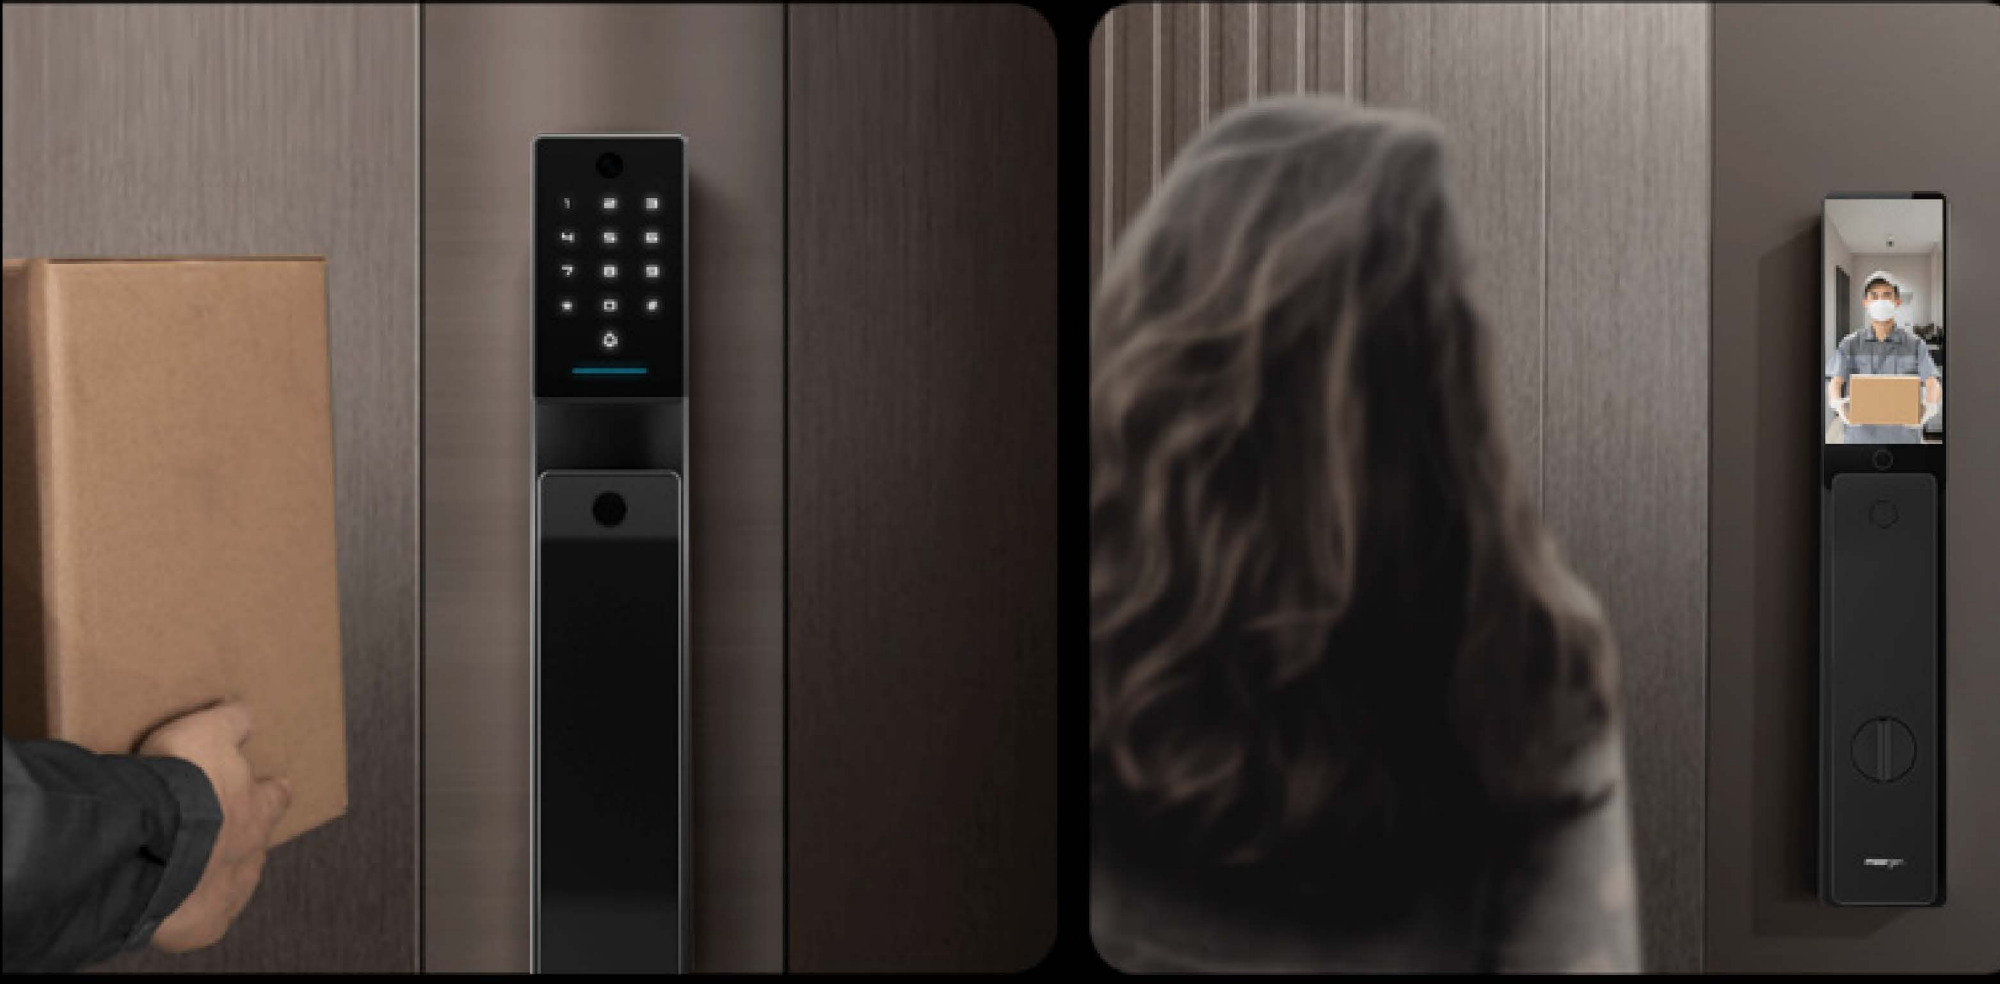

Прибытие гостей

902

предоставление
ограниченного доступа
ГОСТЯМ

Временный пароль

IC-карта & NFC

Разблокируйте дверь без усилий благодаря технологии IC-карта & NFC простым прикосновением карты или вашего телефона к считывателю

Особенности безопасности:

Видеодомофон

4-дюймовый экран видеодомофона с 1-мегапиксельной HD-камерой. Обеспечивает четкое представление о ситуации за дверью, как будто у вас на пороге стоит система видеонаблюдения

4-дюймовый экран видеодомофона

HD-камера для просмотра в режиме реального времени

Замок Moorgen X5+ оснащен видеокamerой и экраном на внутренней панели. Такие функции, как дверной звонок и сигнализация против проникновения, активируют глазок, чтобы сделать снимок

Датчик замка, расположенный внутри дверной ручки, может сработать только от руки взрослого, чтобы предотвратить случайное открытие двери детьми или домашними животными

Самостоятельно разработанное приложение