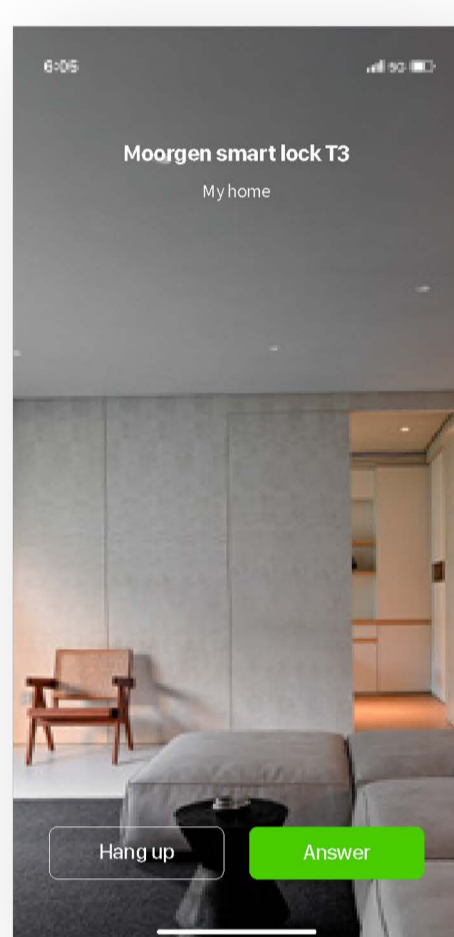

Самостоятельно разработанное приложение

Замок обеспечивает мониторинг в режиме реального времени как внутри, так и снаружи помещения, позволяя вам быть в курсе происходящего у вашей двери в любое время и в любом месте