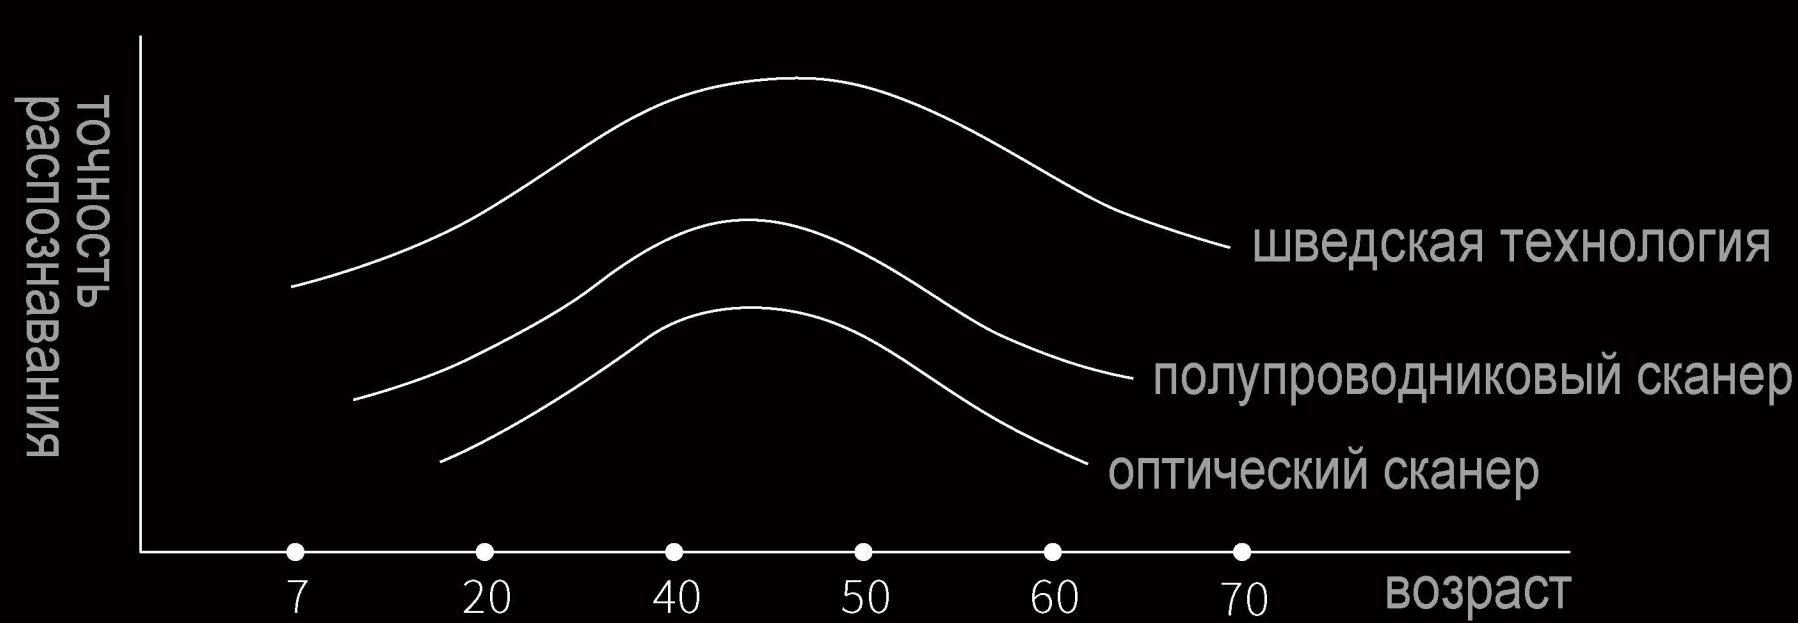

Функциональность
Технологичность
Элегантность

Интеллект
Комфорт
Дизайн

Откройте для себя интеллектуальный замок T3+

Безопасность и стиль

T3+ предлагает 5 способов разблокировки:

Отпечаток пальца

Умный дверной замок Moorgen серии T3+ использует шведскую технологию Fingerprint Cards (FPC), которая обеспечивает превосходное распознавание отпечатков пальцев для всех возрастов