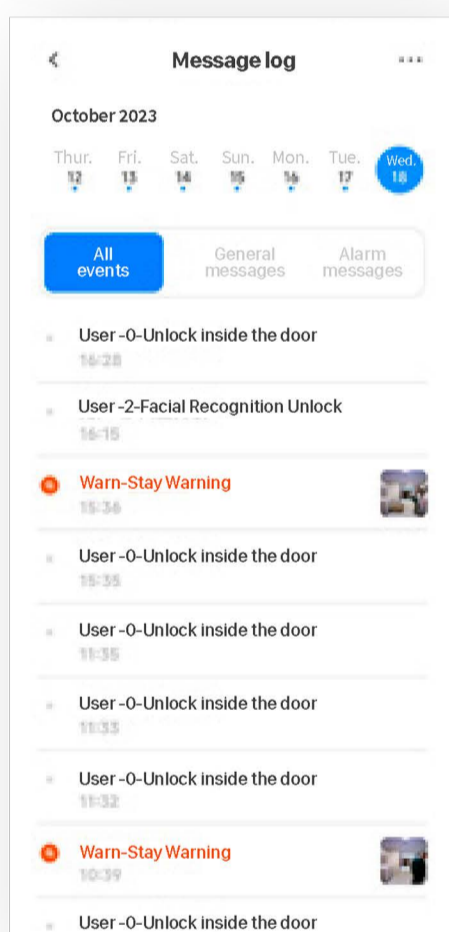

4-дюймовый экран видеодомофона

HD-камера для просмотра в режиме реального времени

Замок Moorgen X5+ оснащен видеокamerой и экраном на внутренней панели. Такие функции, как дверной звонок и сигнализация против проникновения, активируют глазок, чтобы сделать снимок

Сигнализация против взлома

Защитите свой дом от попыток несанкционированного доступа с помощью встроенной системы сигнализации. Будьте спокойны, зная, что ваша собственность находится в безопасности

Режим блокировки от детей

Датчик замка, расположенный внутри дверной ручки, может сработать только от руки взрослого, чтобы предотвратить случайное открытие двери детьми или домашними животными

Самостоятельно разработанное приложение

Замок обеспечивает мониторинг в режиме реального времени как внутри, так и снаружи помещения, позволяя вам быть в курсе происходящего у вашей двери в любое время и в любом месте

Особенности дизайна:

Конструкция