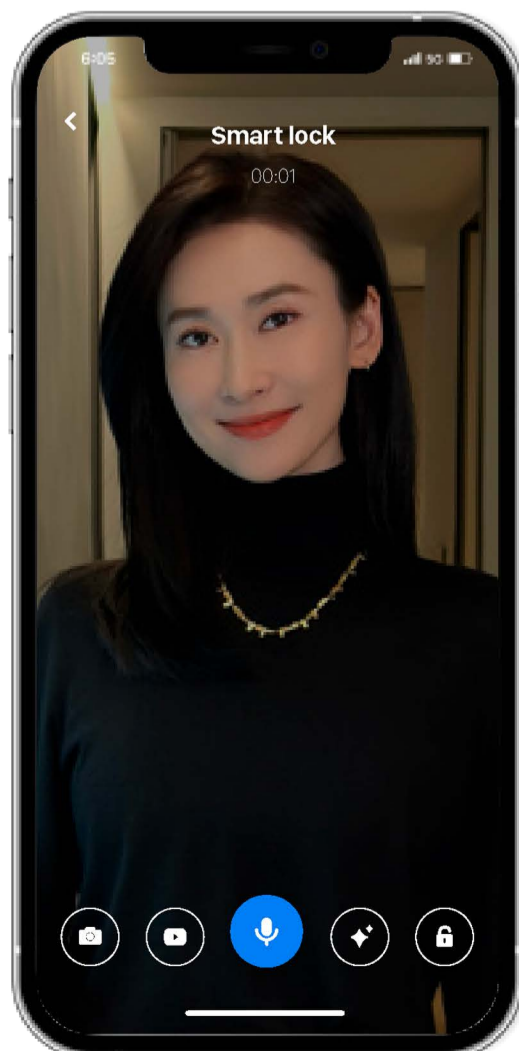

Самостоятельно разработанное приложение

Замок обеспечивает мониторинг в режиме реального времени как внутри, так и снаружи помещения, позволяя вам быть в курсе происходящего у вашей двери в любое время и в любом месте