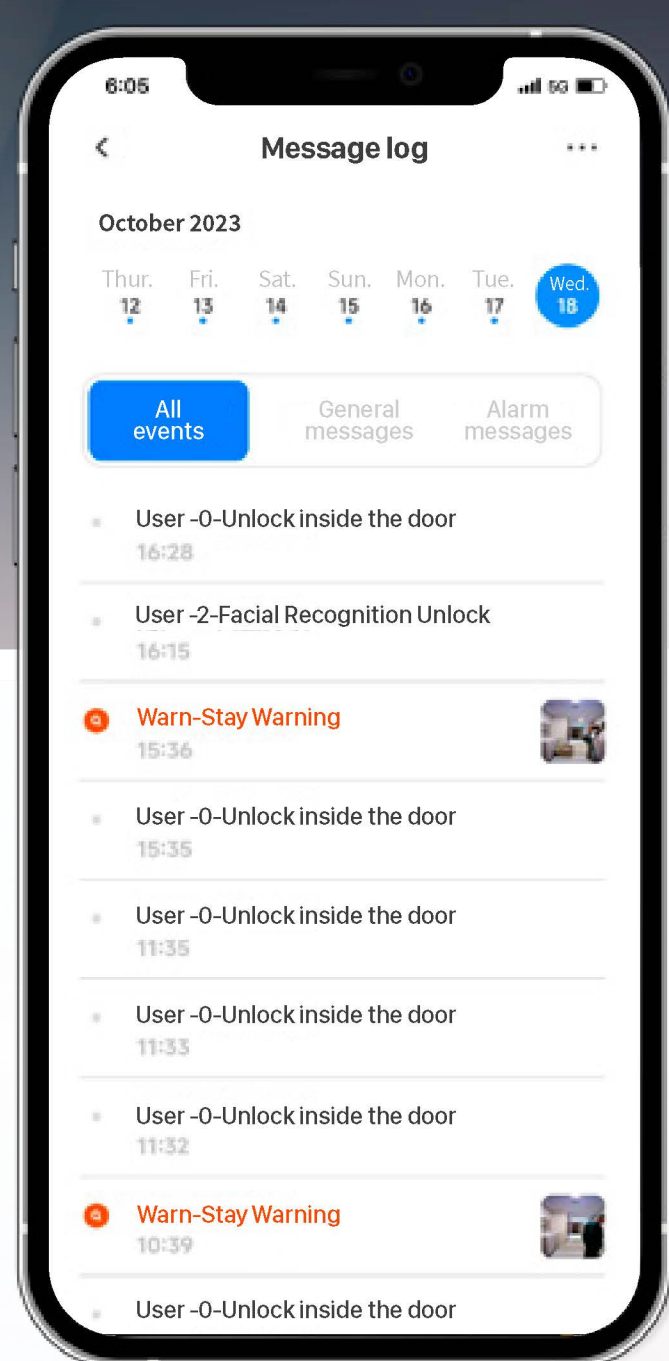

Приложение: удаленная разблокировка

Разблокируйте свою дверь из любого места с помощью мобильного приложения. Удаленный доступ всего лишь в одно касание

Приложение: временный пароль

Генерируйте временные коды доступа через мобильное приложение, идеально подходящее для предоставления ограниченного доступа гостям или поставщикам услуг

Прибытие гостей

902

предоставление
ограниченного доступа
ГОСТЯМ

Временный пароль

IC-карта & NFC

Разблокируйте дверь без усилий благодаря технологии IC-карта & NFC простым прикосновением карты или вашего телефона к считывателю

Особенности безопасности:

Видеодомофон

4-дюймовый экран видеодомофона с 1-мегапиксельной HD-камерой. Обеспечивает четкое представление о ситуации за дверью, как будто у вас на пороге стоит система видеонаблюдения

4-дюймовый экран видеодомофона

HD-камера для просмотра в режиме реального времени

Замок Moorgen X5+ оснащен видеокamerой и экраном на внутренней панели. Такие функции, как дверной звонок и сигнализация против проникновения, активируют глазок, чтобы сделать снимок