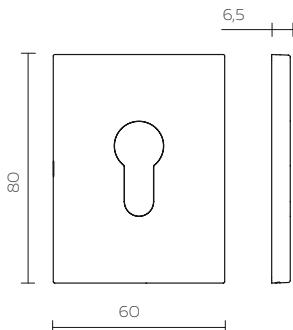

ПАСПОРТ ИЗДЕЛИЯ

Декоративная накладка Fuaro ESC 486-C RL

Дверная декоративная накладка Fuaro ESC 486-C RL под цилиндрический механизм. Накладка предназначена для установки на цилиндрический механизм для декорирования замочной скважины. Разработана в составе комплекта RED LINE RL, в который входят ручка, поворотник, накладки на сувальду, цилиндр, шток и броненакладки в едином дизайне. Продаётся как в составе комплекта, так и отдельно.